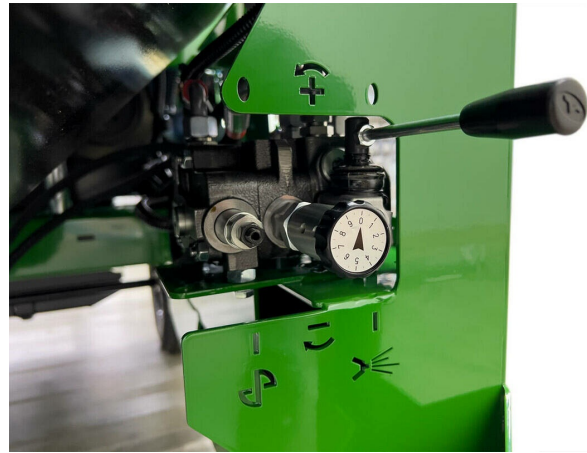

محمي

توجيه العناصر المدمجة في الهيكل،