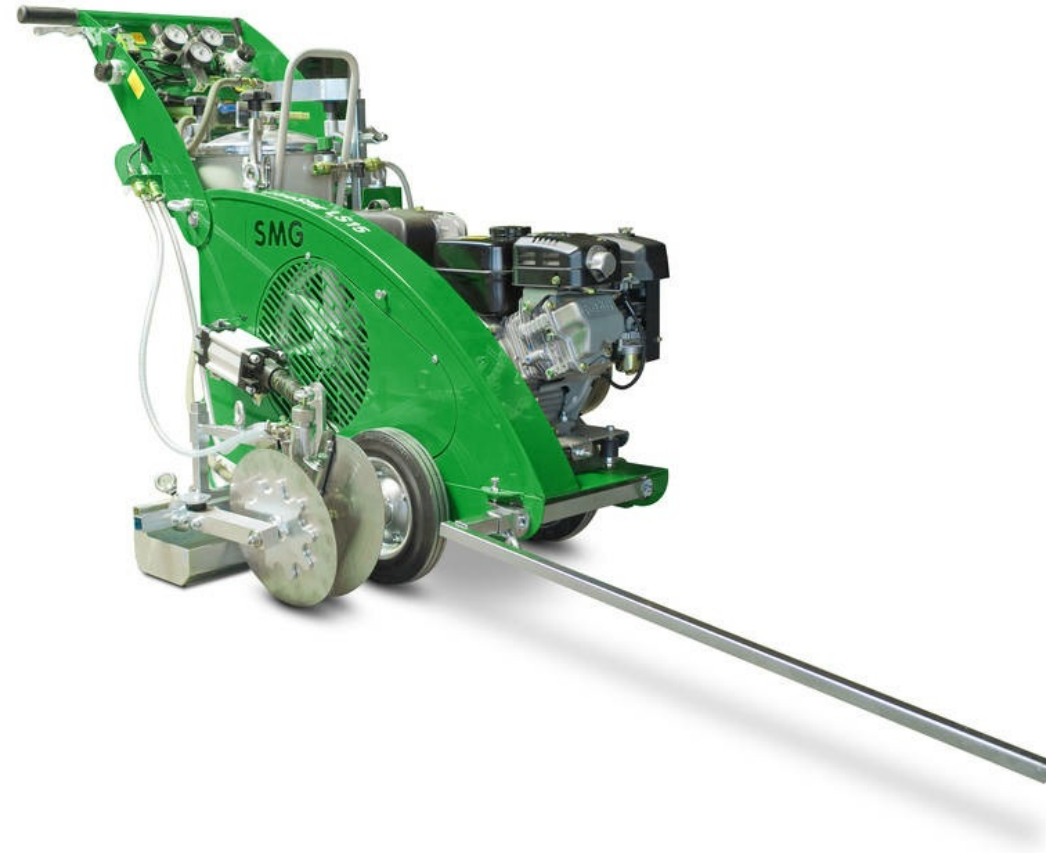

passion for sports grounds

LineStar - البسط / رسم الخطوط
LineStar LS15

LineStar - البسط / رسم الخطوط LineStar LS15

رقم/أرقام الصنف:

6400137

آلة رسم الخطوط للأسطح الرياضية الصناعية والعشب الصناعي. كمبروسور ومحرك بنزين.

يتطلب رسم خطوط الأسطح الرياضية ووضع العلامات عليها إتقانًا خاصًا، ومن ثم دقة عالية في أثناء التنفيذ. وفي معظم الحالات، يجب الالتزام بالمعايير الوطنية والدولية. تم تحسين مفهوم آلة LineStar LS15 وأدائها الوظيفية؛ لتلبية هذه المتطلبات الصارمة. عند استخدامها بخبرة مهنية، تكون آلة رسم الخطوط هذه قادرة على تحقيق أعلى مستوى.

يولّد محرك الدفع القوي المقترن بالكمبروسور الهواء المضغوط المطلوب لتشغيل جميع الوظائف. تمت حاوية الضغط الخاصة بطلاء تعليم الخطوط مسدس الرش الدقيق بالكمية المطلوبة مباشرةً. ويمكن إجراء جميع التعديلات اللازمة للتنفيذ الدقيق للطلاء هناك.

LineStar LS15

معلومات تقنية

خرج المحرك	4 كيلو واط (5,4 حصان) / 4.000 لفة/الدقيقة
الوزن	140 كجم
الأبعاد	طول 1,040 x عرض 473 x ارتفاع 880 ملم
صندوق النقل	طول 1,160 x عرض 670 x ارتفاع 1,080 ملم

تخضع للتغييرات الفنية