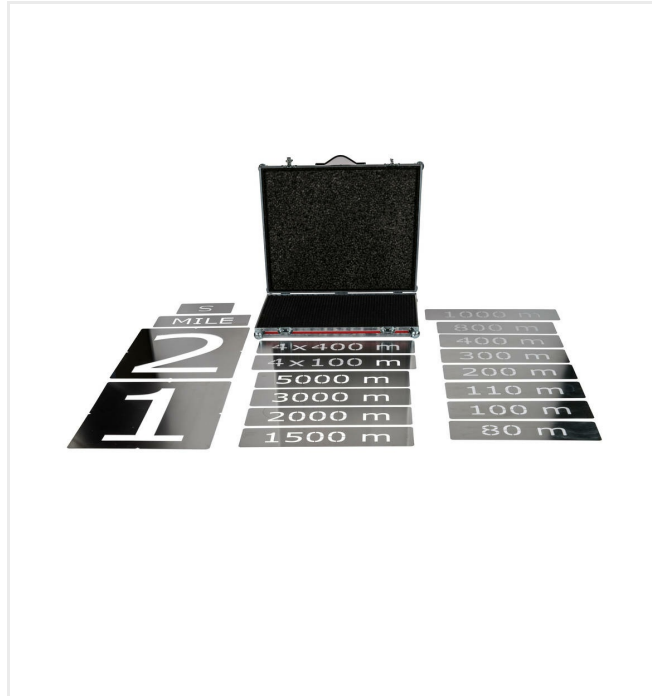

عرض التفاصيل

وحدة رسم الخطوط مع أقراص المحدد، عرض الخط قابل للتعديل

تحكم هوائي بجميع الوظائف، ترتيب واضح

LineStar LS15

LineStar - البسط / رسم الخطوط LineStar LS15

عرض التفاصيل

صندوق نقل SMG مدمج مع نقاط تثبيت

خيارات

طقم أحرف استنسل

رقم الصنف 6213568

اختياري

علامات استنسل لمضامير الجري

رقم الصنف 6213222

اختياري

LineStar - البسط / رسم الخطوط