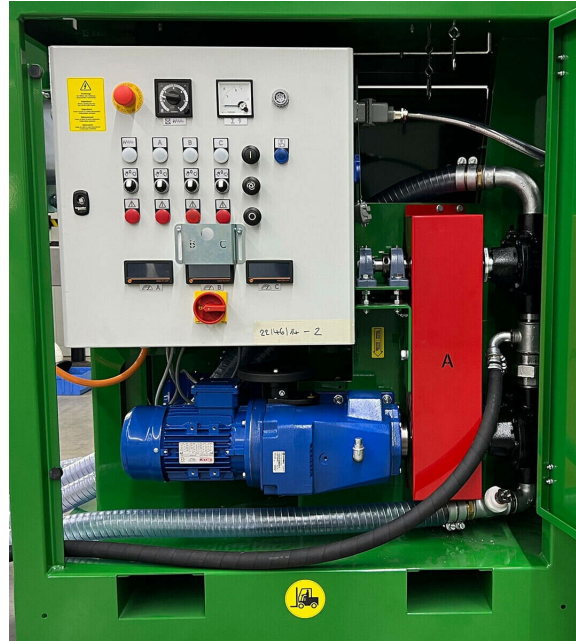

موتوقية العملية

خزانة تحكم مزودة بمؤقت وأضواء مؤشر ومحول تردد
لنسب خلط تصل إلى 10:1