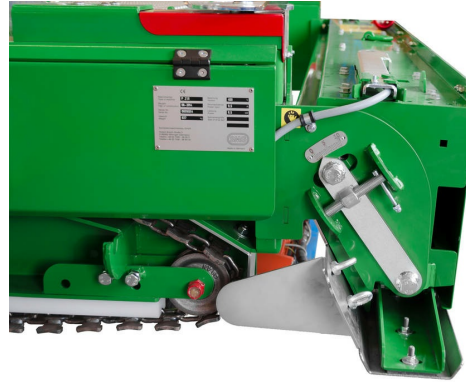

تعديل ميل دليل ثخانة الرصف والمحددات على الجانب؛ من أجل تثبيت متجانس وسلس