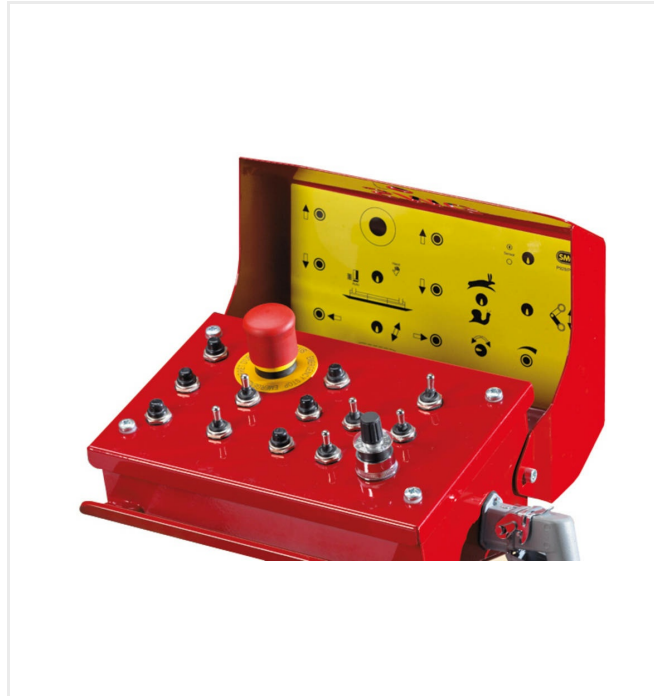

passion for sports grounds

الرصيف - PlanoMatic
PlanoMatic P928

الرصف - PlanoMatic PlanoMatic P928

رقم/أرقام الصنف:

6400108

رصف أوتوماتيكي بالكامل للطبقات المرنة والقواعد السفلية المرنة والمضامير الرياضية. ويصل عرض العمل إلى 2,700 ملم (قابل للتغيير)، ويبلغ أقصى أداء للمنطقة 730 م²/ساعة.

PlanoMatic P928 هي أداة رصف أوتوماتيكية بالكامل. وبفضل ما تتمتع به من سرعات متغيرة باستمرار من 0.8 - 4.5 م/دقيقة، توفر أداءً نظرياً يصل إلى 730 م²/ساعة. والعرض القابل للتعديل بشكل فردي ويصل إلى 2,700 ملم يجعلها مثالية لمضامير الجري الرياضية والمرافق الرياضية المدرسية.

P928 مزود بوحدة تحكم تلقائي في المنحنيات لمضامير الجري، وهيكل سفلي يتم التحكم فيه هيدروليكيًا. يمكن أن يأتي موديل P928 بجهاز تسوية أوتوماتيكي اختياري (مستشعر/وحدة لمس) من أجل تثبيت سلس.

ويمكن تغيير إعدادات ثخانة الرصف من 0 إلى 50 ملم بسهولة، عبر الضغط على الزر الموجود على جانبي لوحة التحكم. من ثم يصبح العمل اليدوي على اللحامات لا حاجة له تقريبًا. وكخيار إضافي، يمكن تمييز موديل P928 بمولد مناسب. المولد المثبت على وحدة التحكم الدوّارة محمي بأمان، ومثبت بشكل آمن في الآلة.

ويتم تشغيل هيكل النقل الخاص بموديل P928 بشكل هيدروكهربائي. كما تتيح مضخة يدوية إضافية رفع الآلة دون مصدر طاقة خارجي.

الرصف - PlanoMatic PlanoMatic P928

عرض التفاصيل

لوحة تحكم، مثبتة على الجانبين، لجميع وظائف التشغيل، بما في ذلك التحكم المتكامل في المنحنيات