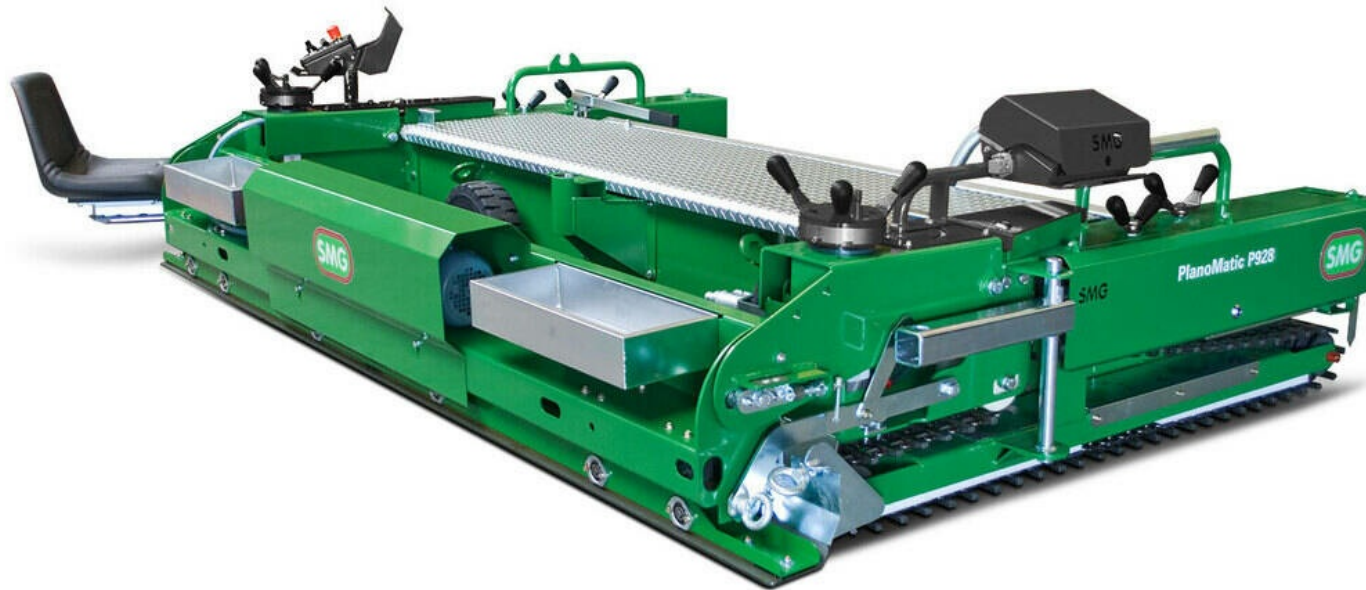

الرصيف - PlanoMatic
PlanoMatic P928