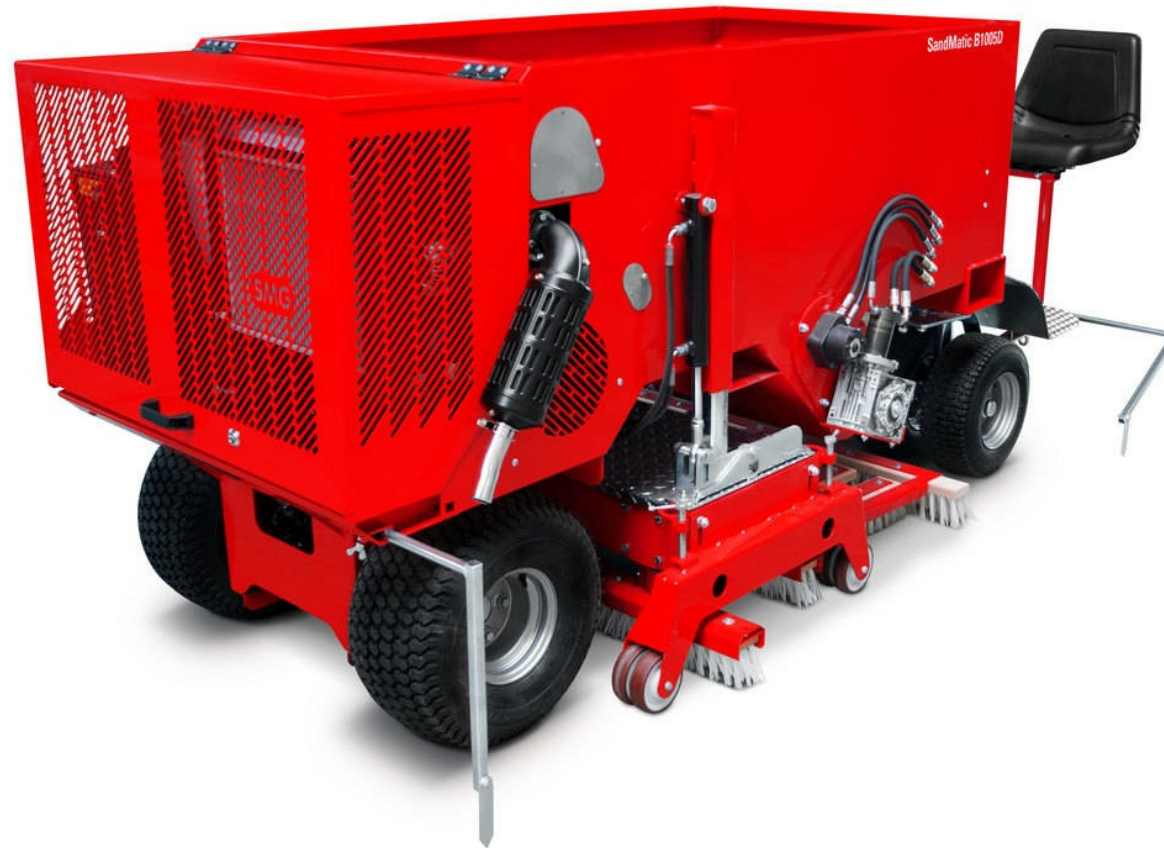

passion for sports grounds

الحشو - SandMatic
SandMatic B1005D

SandMatic - الحشو SandMatic B1005D

رقم/أرقام الصنف:

6213089

رقم/أرقام الصنف: 6213089 آلة ركوب لحشو العشب الصناعي.
السعة 800 كجم، عرض العمل 1,000 ملم.

هي آلة حشو أوتوماتيكية مدمجة وذاتية الدفع، تعطي جرعة دقيقة من الرمل والمطاط إلى أسطح العشب الصناعي الحديث. وتلبي هذه الآلة المتطلبات المحددة اللازمة لأنظمة العشب الصناعي الحديثة، حتى للأكوام شديدة الارتفاع؛ وذلك بفضل تجهيزها بتكنولوجيا القُرَش المبتكرة من آليتي SandMatic B1503 و B1505 اللتين أثبتتا جدارتهما. يمكن لآلة SandMatic B1005D إدخال المواد في الأسطح، إمَّا في الوضع الأمامي أو الخلفي. ويسمح مُسَنَّ تسريع بالمناورة السريعة. لذلك فإن كفاءة الآلة لا غبار عليها - مع قوة حشو تتراوح بين 12,5 - 40 كجم/م².

يبلغ عرض العمل 1,000 ملم. وتُشغَّل الآلة بواسطة محرك ديزل 3 سليندر بأداء يبلغ 14,9 كيلو واط (20,2 حصان). وبضمن مقعد السائق المريح، المزود بإمكانية تعديل موضع المقعد (يسار/يمين) رؤية واضحة للعمل والتشغيل المريح.

الحشو - SandMatic
SandMatic B1005D

عرض التفاصيل

SandMatic B1005D

الحشو - SandMatic

SandMatic B1005D

معلومات تقنية

القيادة	محرك ديزل ماركة كوبوتا 3 سليندر، مبرد بالماء / 14,9 كيلو واط (20,2 حصان)
عرض النشر	1,000 ملم
أداء النشر	2,5 - 40 كجم/م ²
وزن الآلة وهي فارغة	960 كجم
وزن الحشو الأقصى / حجم الحاوية	0,8 طن / 1 م ³
الأبعاد	طول 3,300 × عرض 1,300 × ارتفاع 1,300 ملم
أبعاد الشحن	طول 2,800 × عرض 1,320 × ارتفاع 1,283 ملم