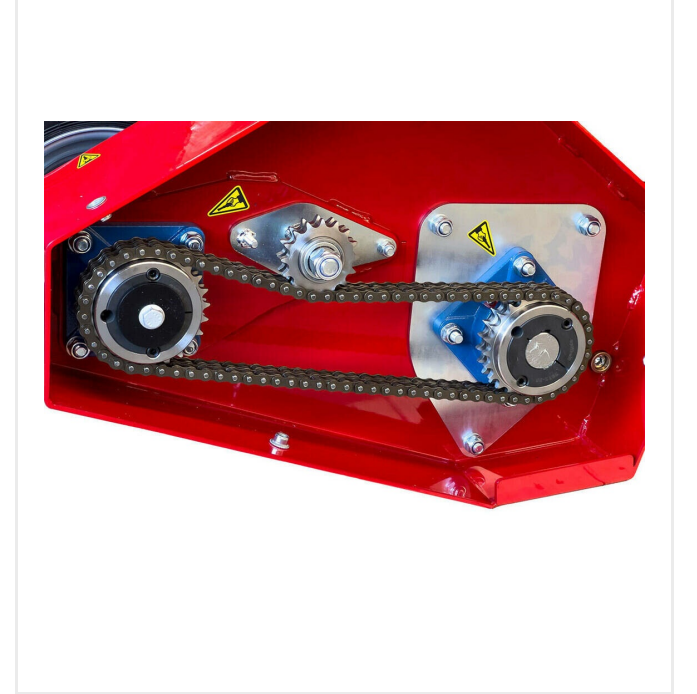

passion for sports grounds

ملحقات للودر المصغر متعدد الأغراض - الحشو
مجرفة توب دريسير SS1200

ملحقات للودر المصغر متعدد الأغراض - الحشو مجرفة توب دريسير SS1200

رقم/أرقام الصنف:
6213812

مجرفة أرضية للفرش العلوي للعشب الصناعي.

تقوم SS1200 بحمل مواد الحشو وفرشها على العشب الصناعي. لفرش الحشوة، يتم خفض المجرفة، وتُضبط كميات الخرج بواسطة الصمام المنزلق.

ملحقات للودر المصغر متعدد الأغراض - الحشو
مجرفة توب دريسير SS1200

عرض التفاصيل

Wheels

Scale

Adapter

ملحقات للودر المصغر متعدد الأغراض - الحشو
مجرفة توب دريسير SS1200

عرض التفاصيل

Chain

ملحقات للودر المصغر متعدد الأغراض - الحشو مجرفة توب دريسير SS1200

معلومات تقنية

الأبعاد	طول 1,707 x عرض 1,533 x ارتفاع 912 ملم
أبعاد الشحن	طول 1,850 x عرض 1,670 x ارتفاع 1,150 ملم

تخضع للتغييرات الفنية

passion for sports grounds

+49 (0) 7306 96 65 0 : **الهاتف** | SMG Sportplatzmaschinenbau GmbH | Robert-Bosch-Str. 3, DE - 89269 Vöhringen / Germany
+49 (0) 7306 96 65 50 | info@smg-machines.com | www.smg-machines.com : **الفاكس**