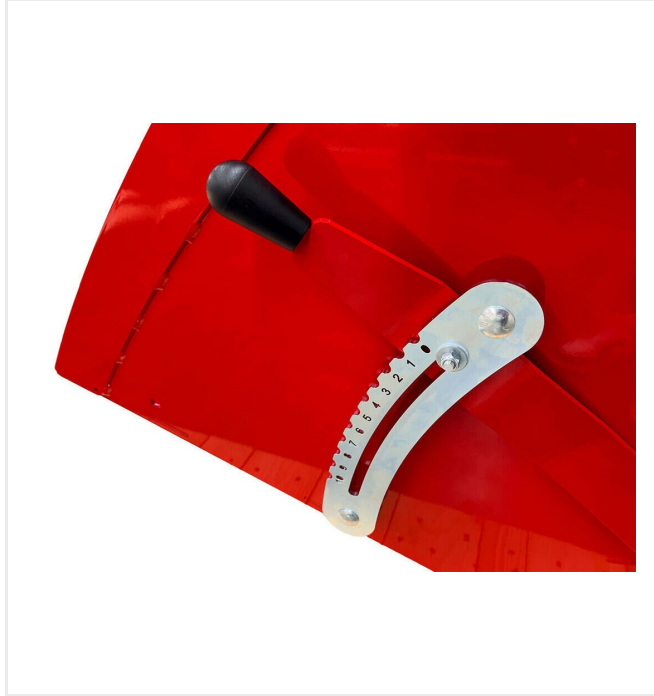

passion for sports grounds

ملحقات للودر المصغر متعدد الأغراض - الحشو
مجرفة توب دريسير SS1200

ملحقات للودر المصغر متعدد الأغراض - الحشو مجرفة توب دريسير SS1200

رقم/أرقام الصنف:
6213812

مجرفة أرضية للفرش العلوي للعشب الصناعي.

تقوم SS1200 بحمل مواد الحشو وفرشها على العشب الصناعي. لفرش الحشوة، يتم خفض المجرفة، وتُضبط كميات الخرج بواسطة الصمام المنزلق.

ملحقات للودر المصغر متعدد الأغراض - الحشو
مجرفة توب دريسير SS1200

عرض التفاصيل

Wheels

Scale

Adapter

ملحقات للودر المصغر متعدد الأغراض - الحشو
مجرفة توب دريسير SS1200

عرض التفاصيل

Chain

ملحقات للودر المصغر متعدد الأغراض - الحشو مجرفة توب دريسير SS1200

معلومات تقنية