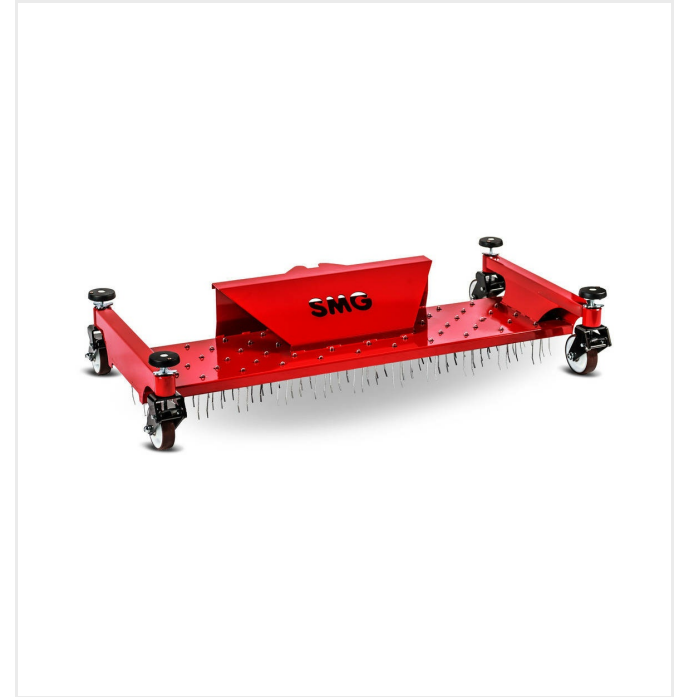

رقم الصنف 6220935

فرشاة دوارة SC3

رقم الصنف 6239163

عرض العمل 1000 ملم.

خيارات

فرشاة كنس  
رقم الصنف 6400027

فرشاة عكسية  
رقم الصنف 6400177

فرشاة فك الضغط  
رقم الصنف 6400132