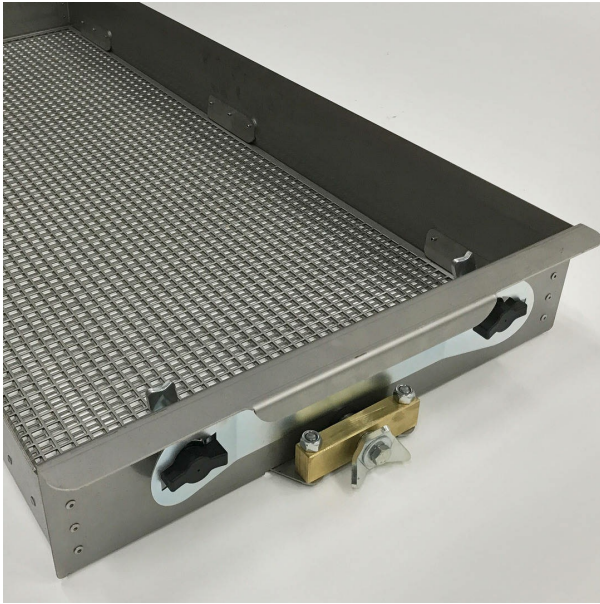

SportChamp - الصيانة SportChamp SC2BL

عرض التفاصيل

مناسب

غريال هزاز قابل للتعديل من 4 إلى 10 ملم، يفصل الأوساخ عن مواد الحشو، مع الإعادة المتزامنة لها.