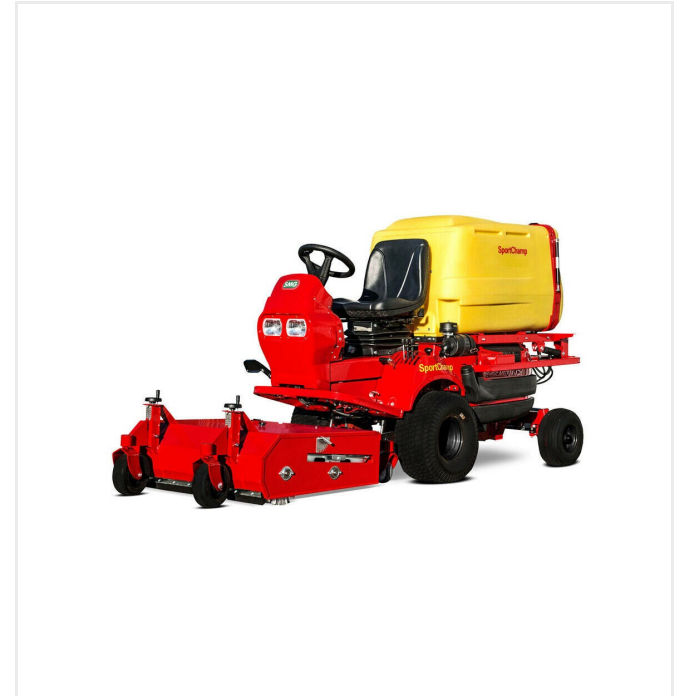

الصيانة - SportChamp SportChamp SC2BL/E

عرض التفاصيل

SportChamp SC2BL/E