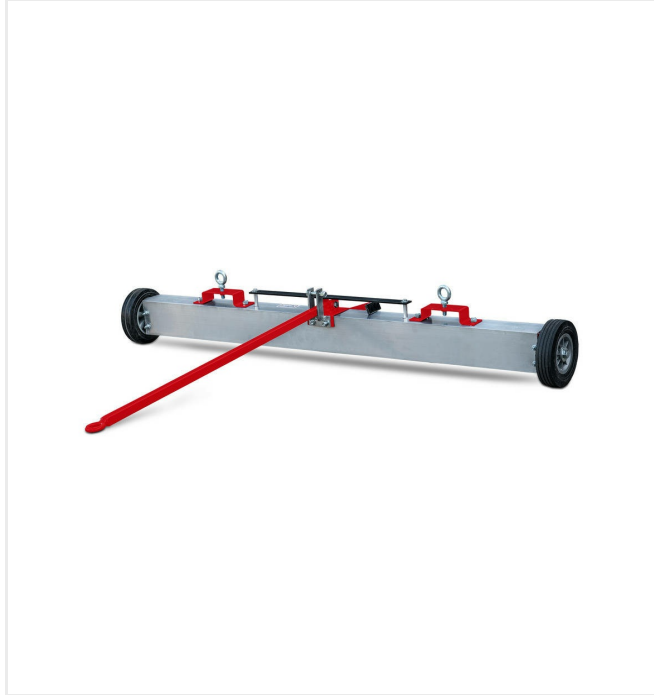

شريط مغناطيسي ML1500

رقم الصنف 6220297

قضيب مغناطيسي لصيانة العشب الصناعي