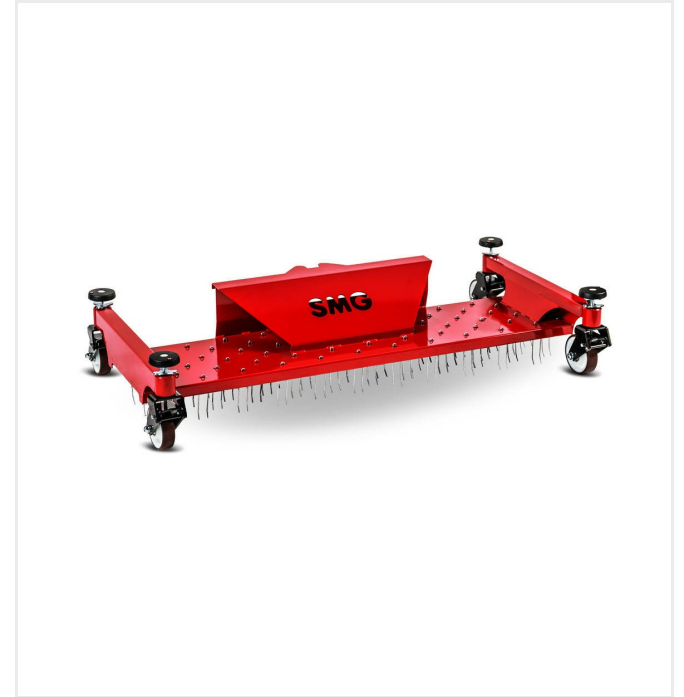

### لطيف

تضمن الإطارات المخصصة للاستخدام على العشب  
ضغطاً منخفضاً على الأرض

فرشاة التسوية / جهاز فك الضغط

رقم الصنف 6220935 + 6223425

أو متوفر مع فرشاة إضافية  
رقم الصنف 6220935 + 6221475

جهاز فُرَش التسوية

رقم الصنف 6220935

فرشاة دوارة SC3

رقم الصنف 6239163

عرض العمل 1000 ملم.

خيارات

فرشاة كنس  
رقم الصنف 6400027

فرشاة عكسية  
رقم الصنف 6400177

فرشاة فك الضغط  
رقم الصنف 6400132