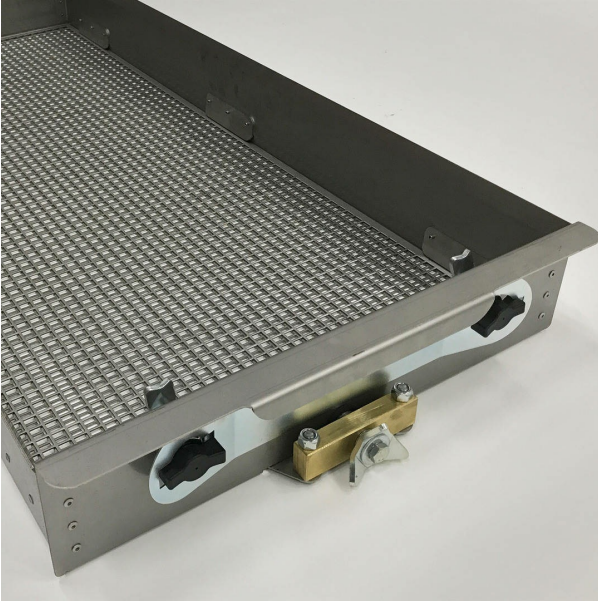

### مناسب

غريال هزاز قابل للتعديل من 4 إلى 10 ملم، يفصل الأوساخ عن مواد الحشو، مع الإعادة المتزامنة لها.