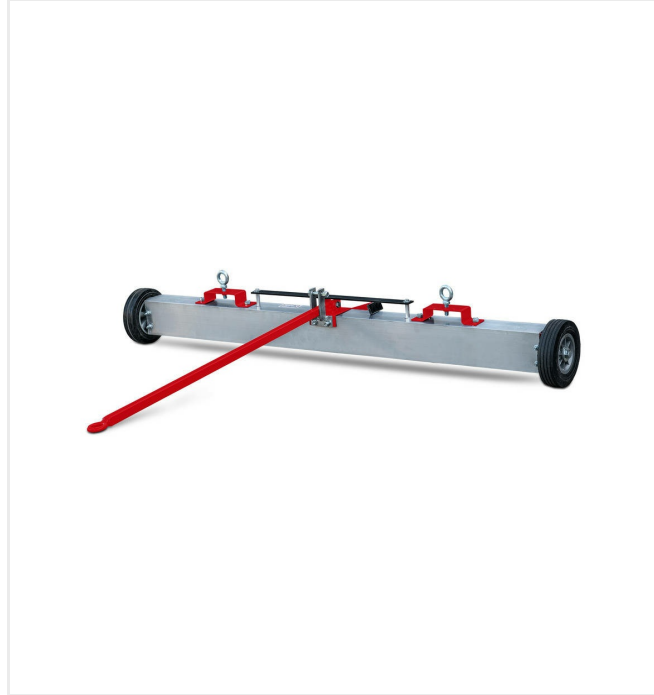

شريط مغناطيسي ML1500

رقم الصنف 6220297

قضيب مغناطيسي لصيانة العشب الصناعي