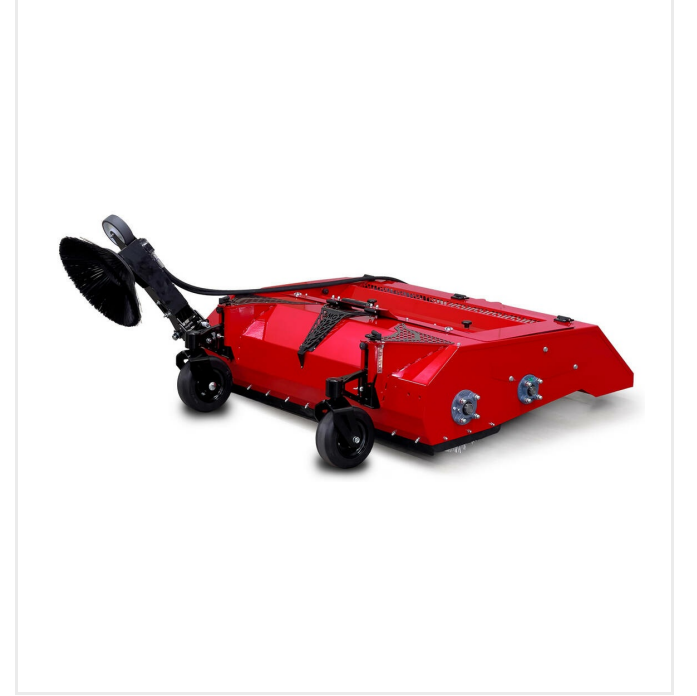

Tires especially for use on turf ensure minimal pressure on the ground

الصيانة - SportChamp
SportChamp SC3D4HL

خيارات

فرشاة التسوية / جهاز فك الضغط

رقم الصنف 6220935 + 6223425

أو متوفر مع فرشاة إضافية
رقم الصنف 6220935 + 6221475

جهاز فُرَش التسوية

رقم الصنف 6220935

فرشاة دوارة SC3

رقم الصنف 6239163

عرض العمل 1000 ملم.

الصيانة - SportChamp
SportChamp SC3D4HL

خيارات

فرشاة كنس
رقم الصنف 6400027