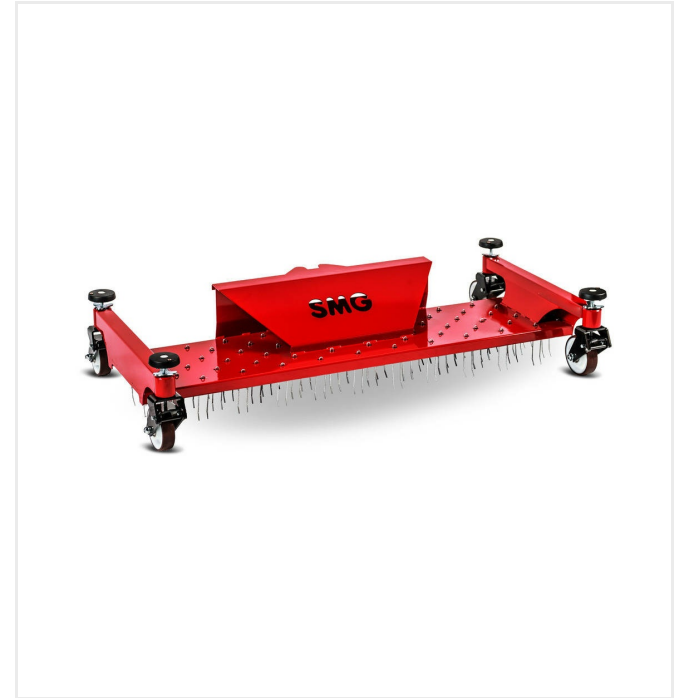

فرشاة فك الضغط
رقم الصنف 6400132