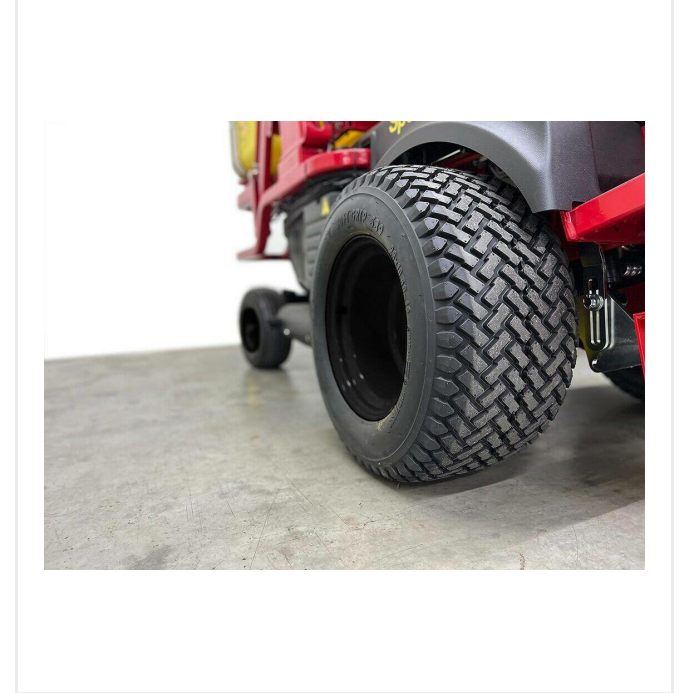

Pedal

.Infinitely variable hydrostatic drive

SportChamp - الصيانة

SportChamp SC3D4HL

عرض التفاصيل

إعادة التزود بالوقود

فوهة ملء خارجية لخزان وقود سعة 16 لترًا

Wheels