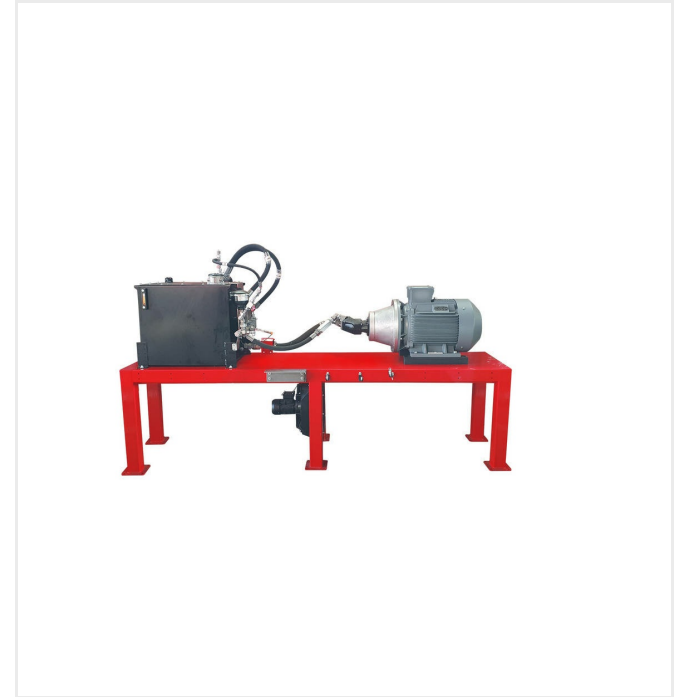

إعادة التدوير - TurfMuncher TurfMuncher TM2500E

عرض التفاصيل

محرك كهربائي هيدروليكي