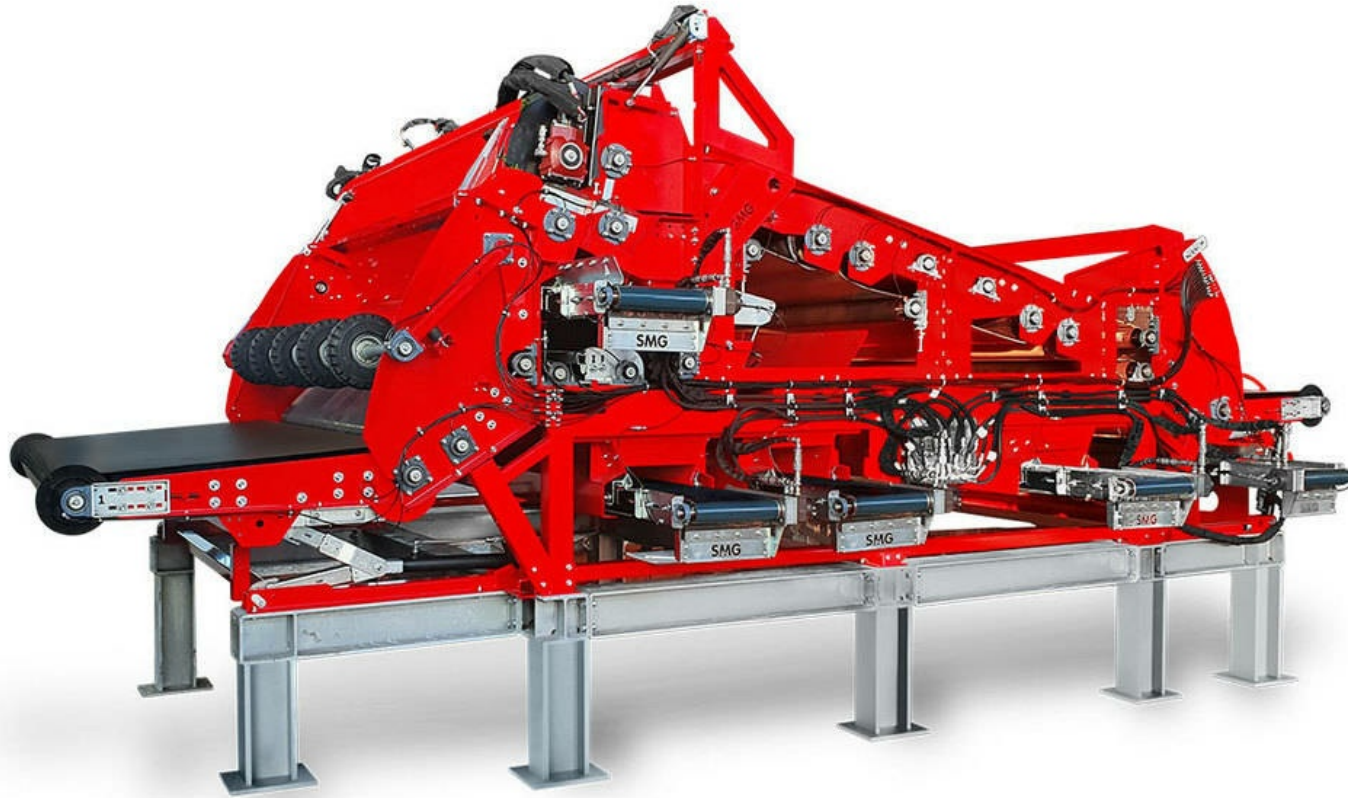

إعادة التدوير - TurfMuncher
TurfMuncher TM2500E