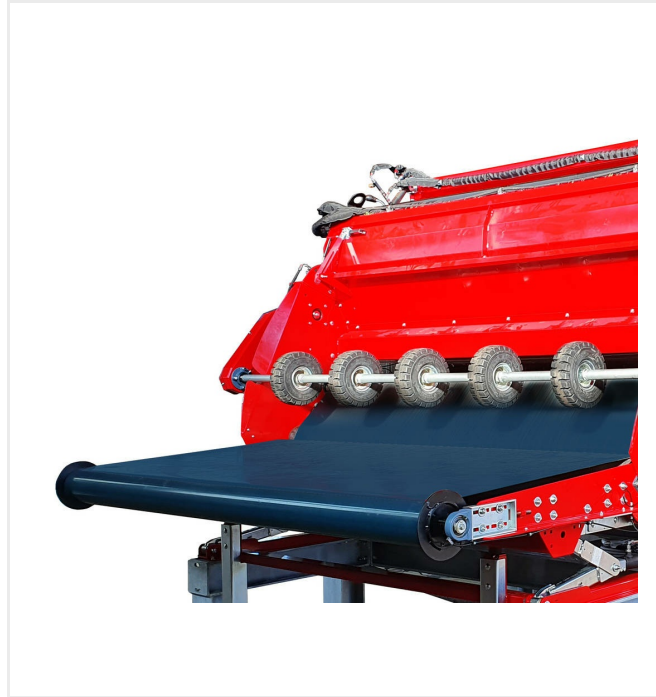

مرجع اللغات مع مبطن