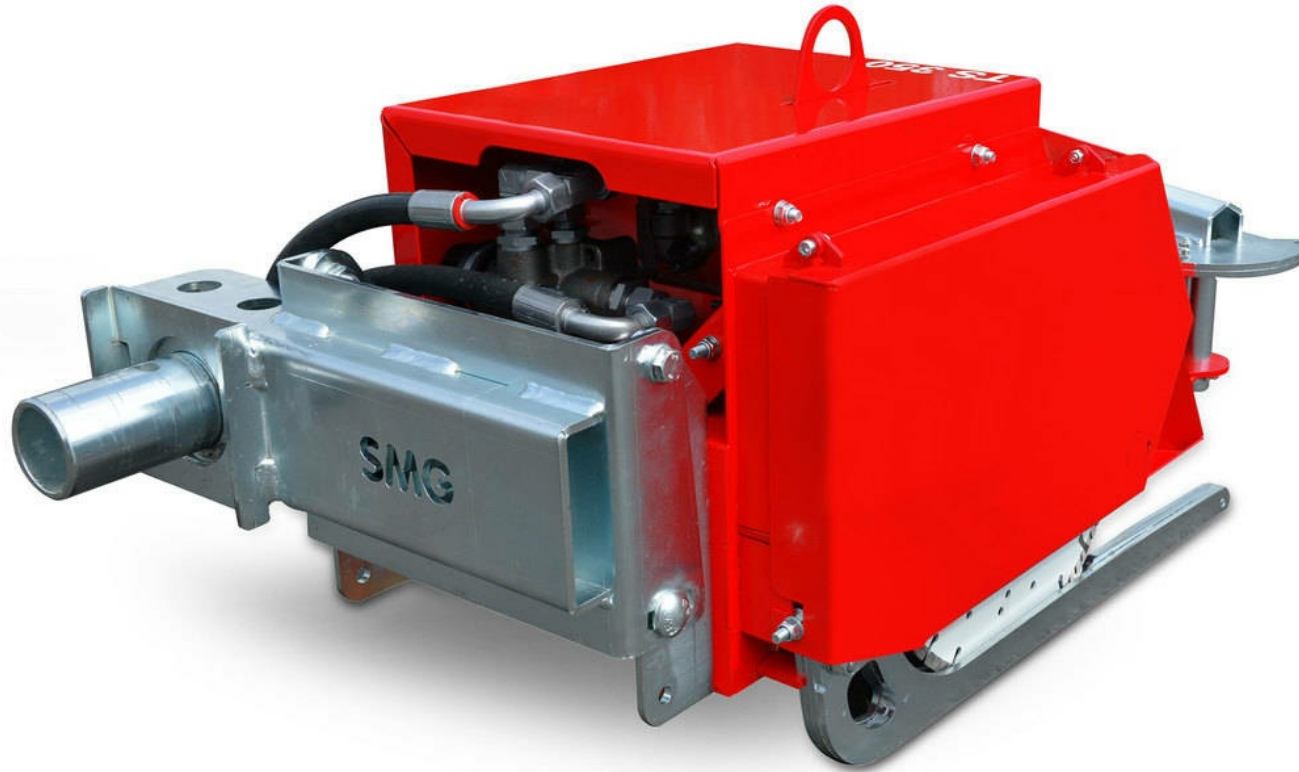

passion for sports grounds

إعادة التدوير - TurfSaw
TurfSaw TS350

TurfSaw - إعادة التدوير

TurfSaw TS350

رقم/أرقام الصنف:

6213938

يقطع TurfSaw TS350 العشب الصناعي مع أو من دون مواد الحشو.

حيث يرفع الحذاء الانزلاقي العشب، ويوجهه إلى المنشار الهيدروليكي. وتسهل بكرات الدعم التعامل. وسرعة المنشار الهيدروليكي قابلة للتعديل من 500 إلى 1000 لفة في الدقيقة، ممّا يسمح بسرعة قطع تصل إلى 50 مترًا في الدقيقة. كما يمكن تشغيل TurfSaw TS350 مع جميع اللوادر المتاحة عن طريق مهايئات مختلفة.

إعادة التدوير - TurfSaw TurfSaw TS350

عرض التفاصيل

TurfGuard TG2 مع ملحق TurfSaw TS350

TurfSaw - إعادة التدوير

TurfSaw TS350

معلومات تقنية

القيادة	هيدروليكي
محرك الجر	لودر بعجلات، رافعة شوكية، جرار
التغذية	حتى 80 م / دقيقة
شفرة المنشار	350 ملم
الوزن	65 كجم
الأبعاد	طول 800 x عرض 400 x ارتفاع 500 ملم