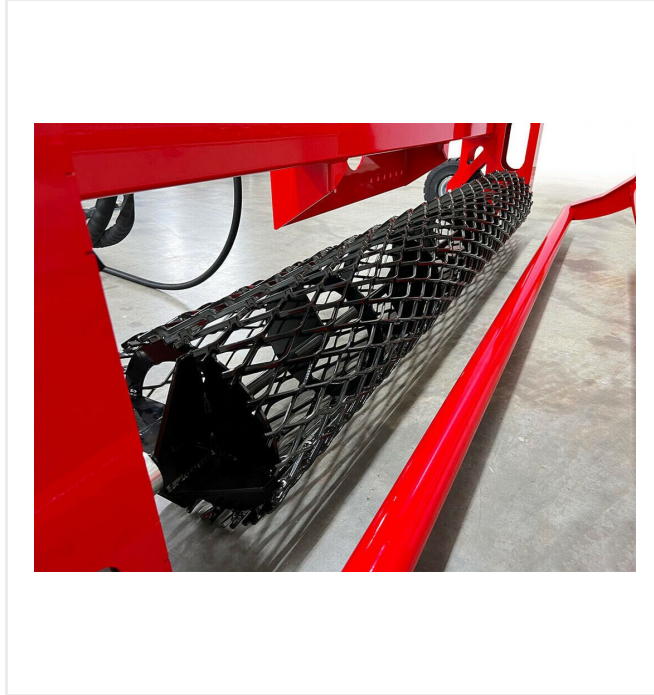

متين
بكرة الشبكة لتصفية العشب