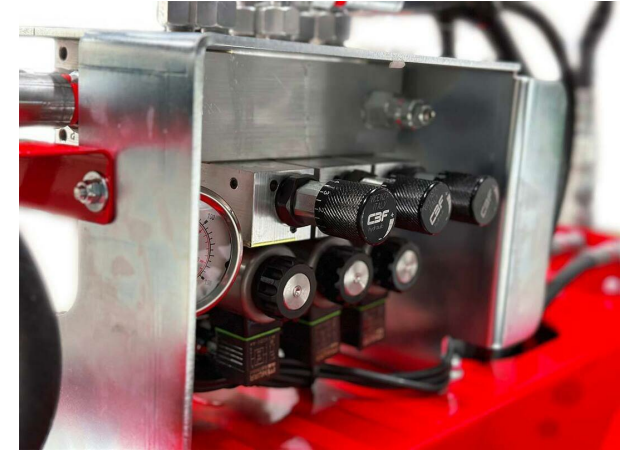

عرض التفاصيل

ملخص

إطار منخفض لمجال أفضل

متنوع القدرات

تتوفر أقواس محول مختلفة للمركبات المختلفة.

الحماية

وحدة هيدروليكية بملفات 12 فولط

إعادة التدوير - TurfWinch