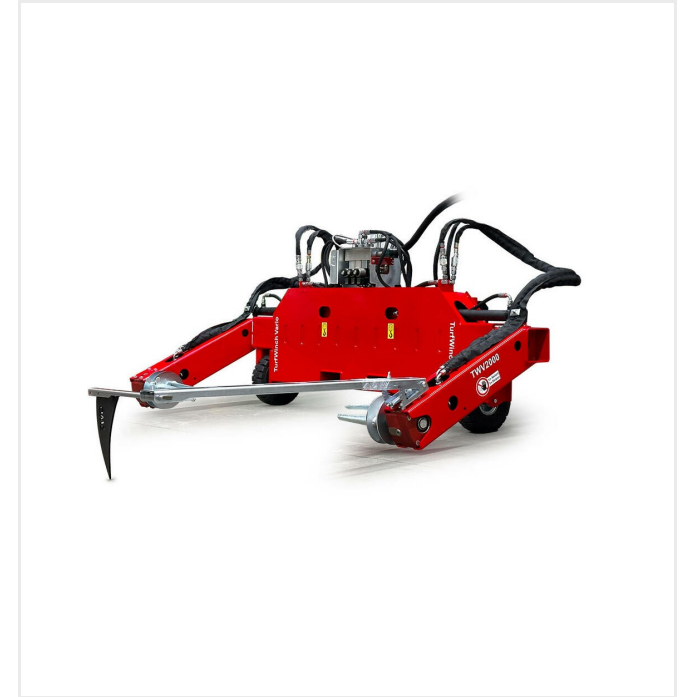

passion for sports grounds

إعادة التدوير - TurfWinch
TurfWinchVario TWV

TurfWinch - إعادة التدوير

TurfWinchVario TWV

رقم/أرقام الصنف:

6226200

ملحق لنقل العشب الصناعي وطيه.

تقوم آلة TurfWinchVario TWV بلف العشب الصناعي مع أو من دون مواد حشو إلى لفات قابلة للنقل، إمَّا 2,000 ملم أو 3,000 ملم أو 4,000 ملم، اعتمادًا على طول اللفات المختارة. وسرعة اللف قابلة للتعديل، ويمكن تنشيطها من مقعد السائق بواسطة التوجيه اليدوي. يمكن تشغيل TurfWinch Vario من خلال مهائبات مختلفة مع جميع اللوادر والجرارات المتاحة. وتبلغ قدرة الرفع القصوى 2,000 كجم.

متطلبات استخدام TurfWinchVario:

تتطلب العملية لودرًا أو جرارًا بقدرة تشغيل لا تقل عن 20 كيلو واط (27 حصانًا)، وسعة زيت تبلغ 25 لترًا في الدقيقة. ونحن نوصي بمحرك ناقل حركة هيدروستاتيكي متغير باستمرار أو ترس زحف.

إعادة التدوير - TurfWinch TurfWinchVario TWV

عرض التفاصيل

مقاس متوسط

مجموعة الذراع 3000
أرقام الصنف: 6226208

مقاس معياري

مجموعة الذراع 2000
أرقام الصنف: 6226202

TurfWinchVario TWV

إعادة التدوير - TurfWinch TurfWinchVario TWV

عرض التفاصيل

Comfort

التوجيه اليدوي لوحدة اللف

قبضة قوية

ذراع هيدروليكي مع وحدة اللف

أكبر مقاس

مجموعة الذراع 4000
أرقام الصنف: 6226216

TurfWinch - إعادة التدوير TurfWinchVario TWV