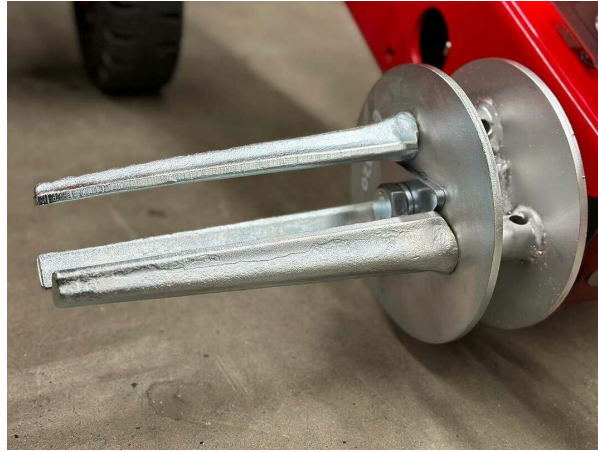

passion for sports grounds

إعادة التدوير - TurfWinch
TurfWinchVario TWV

TurfWinch - إعادة التدوير

TurfWinchVario TWV

رقم/أرقام الصنف:

6226200

ملحق لنقل العشب الصناعي وطيه.

تقوم آلة TurfWinchVario TWV بلف العشب الصناعي مع أو من دون مواد حشو إلى لفات قابلة للنقل، إمَّا 2,000 ملم أو 3,000 ملم أو 4,000 ملم، اعتمادًا على طول اللفات المختارة. وسرعة اللف قابلة للتعديل، ويمكن تنشيطها من مقعد السائق بواسطة التوجيه اليدوي. يمكن تشغيل TurfWinch Vario من خلال مهائبات مختلفة مع جميع اللوادر والجرارات المتاحة. وتبلغ قدرة الرفع القصوى 2,000 كجم.

إعادة التدوير - TurfWinch TurfWinchVario TWV

عرض التفاصيل

مقاس متوسط

مجموعة الذراع 3000
أرقام الصنف: 6226208

مقاس معياري

مجموعة الذراع 2000
أرقام الصنف: 6226202

TurfWinchVario TWV

إعادة التدوير - TurfWinch TurfWinchVario TWV

عرض التفاصيل

Comfort

التوجيه اليدوي لوحدة اللف

قبضة قوية

ذراع هيدروليكي مع وحدة اللف

أكبر مقاس

مجموعة الذراع 4000
أرقام الصنف: 6226216

TurfWinch - إعادة التدوير TurfWinchVario TWV