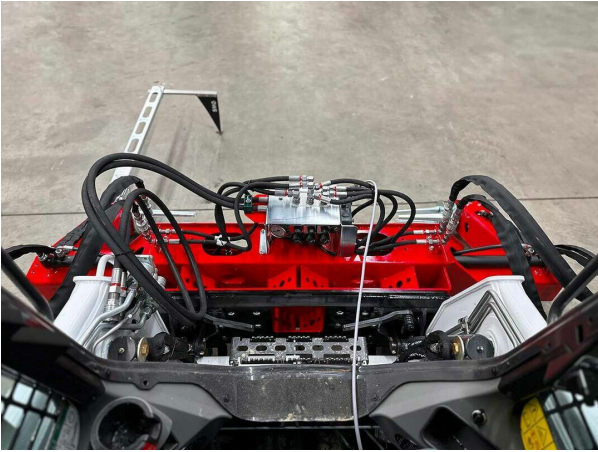

TurfWinch - إعادة التدوير TurfWinchVario TWV

عرض التفاصيل

ملخص

إطار منخفض لمجال أفضل