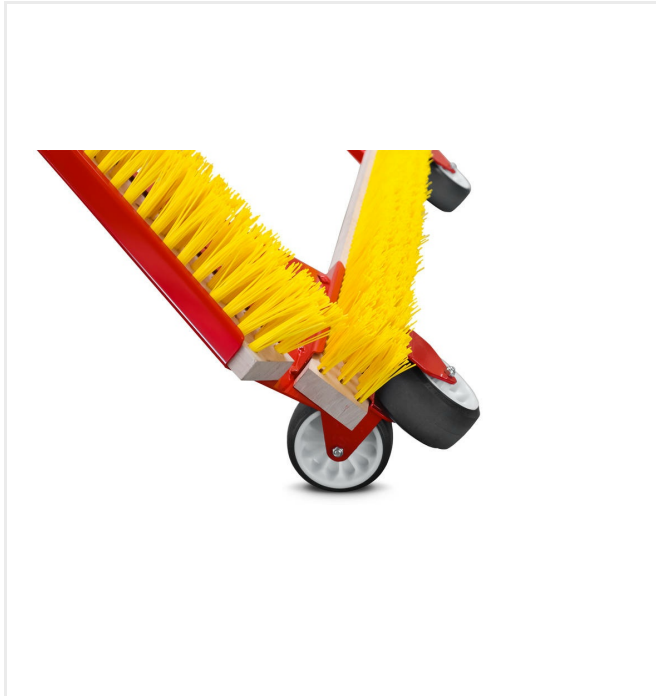

Dreiecksbesen - Unterhalt

Dreiecksbesen DB1600

Artikelnummer/n:

6211805

Dreiecksbesen zum Abschleppen von Kunststoffrasen.

Dreiecksbürste für gleichmäßig egalisierte Oberflächen von verfüllten Kunststoffrasen. Eine Deichsel mit auswechselbaren Zugeinrichtungen und vier Transportrollen macht die Handhabung leicht.

Dreiecksbesen - Unterhalt

Dreiecksbesen DB1600

Detailansichten

Mobilität

Einfacher Transport durch beidseitige Transportrollen.

Funktional

Wechselbare Zugeinrichtung

Dreiecksbesen - Unterhalt