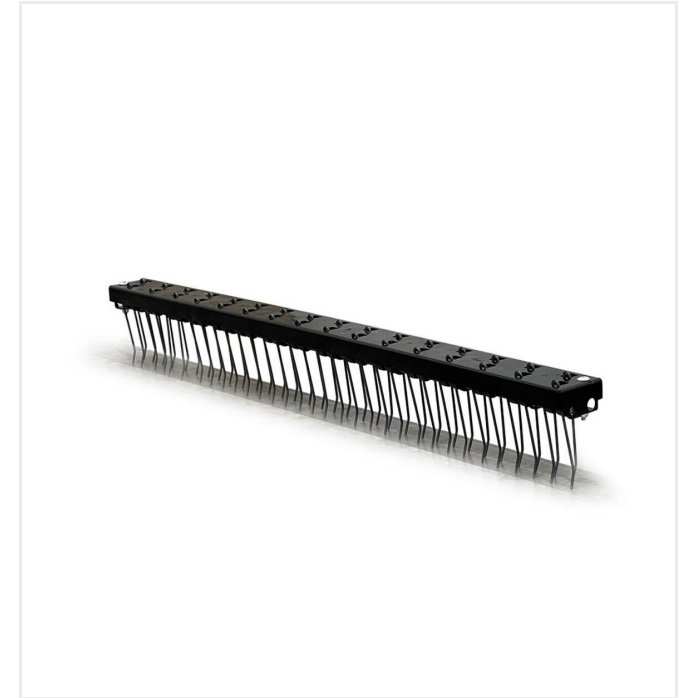

TurfBoy - Unterhalt

TurfBoy TB2 / TB2T

Detailansichten

Stufenlos verstellbar

Rüttelsieb von 4 - 10 mm verstellbar, trennt Schmutz vom Einstreumaterial bei gleichzeitiger Rückführung.

Sauber

Handrad zum Reinigen des Permanentfilters von Feinstaub.

Dreiecksbesen zum Abschleppen von Kunststoffrasen.

Dreiecksbesen DB1600F

Art.-Nr. 6236543

Leichter, robuster und faltbarer Dreiecksbesen zum Abschleppen von Kunststoffrasen.

TurfBoy - Unterhalt

TurfBoy TB2 / TB2T

Optionen/Anbaugeräte

Dreiecksbesen DB1000F

Art.-Nr. 6235134

Leichter, robuster und faltbarer Dreiecksbesen zum Abschleppen von Kunststoffrasen.

Magnetleiste ML1500

Art.-Nr. 6220297

Magnetleiste zur Kunstrasenpflege.

Dekompaktiereinheit

Art.-Nr. 6239732

Federzinken zum schonenden Auflockern des Füllmaterials.

TurfBoy - Unterhalt

TurfBoy TB2 / TB2T

Optionen/Anbaugeräte

Gummi-Schleppmatte

Art.-Nr. 6400241