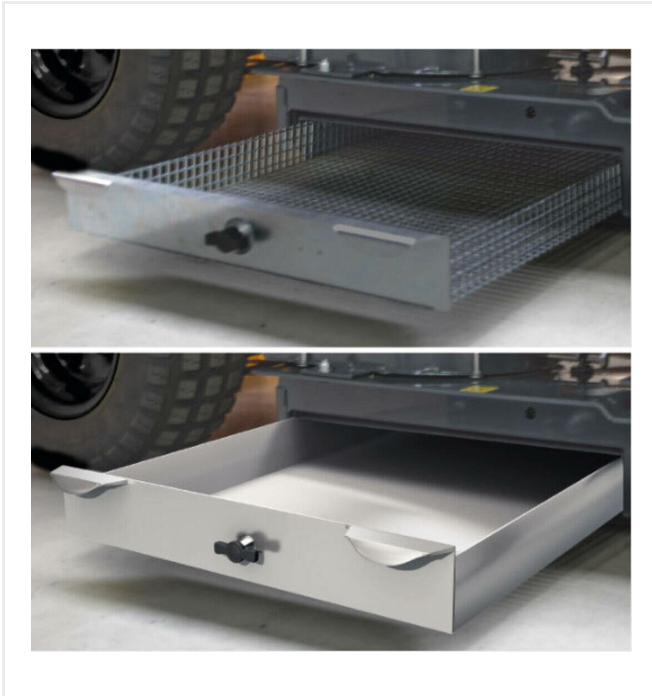

TurfBoy - Unterhalt

TurfBoy TB2 / TB2T

Detailansichten

Stufenlos verstellbar

Rüttelsieb von 4 - 10 mm verstellbar, trennt Schmutz vom Einstreumaterial bei gleichzeitiger Rückführung.

Sauber

Handrad zum Reinigen des Permanentfilters von Feinstaub.