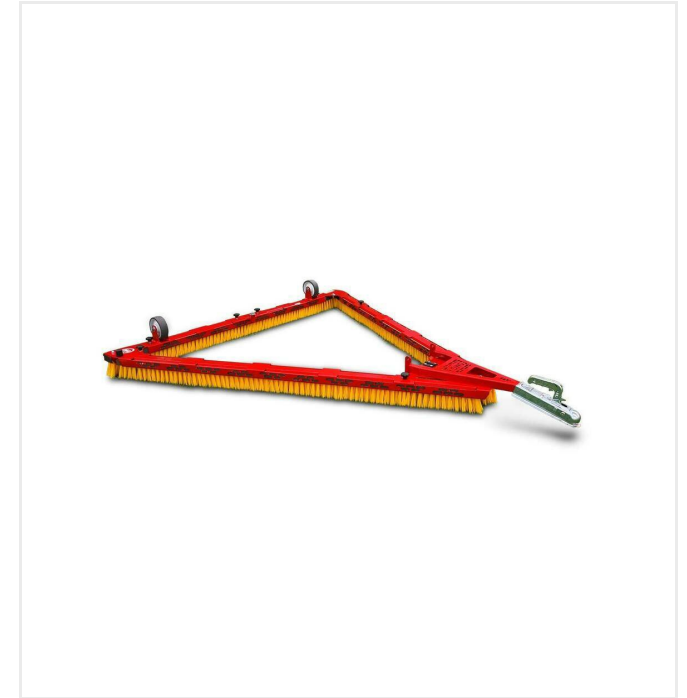

TurfBoy - Unterhalt

TurfBoy TB2 / TB2T

Detailansichten

Stufenlos verstellbar

Rüttelsieb von 4 - 10 mm verstellbar, trennt Schmutz vom Einstreumaterial bei gleichzeitiger Rückführung.

Sauber

Handrad zum Reinigen des Permanentfilters von Feinstaub.

Herausragend

Überstehende Schleppbesenreihe zum Abschleppen an Randbereichen.

TurfBoy - Unterhalt

TurfBoy TB2 / TB2T

Detailansichten

Optionale Federzinken

Dekompaktiereinheit zum schonenden Auflockern des Füllmaterials.

TurfBoy - Unterhalt

TurfBoy TB2 / TB2T

Optionen/Anbaugeräte

BandStreuer BS800

Art.Nr. 6221306

Radgetriebener Anhängestreuwagen für Kunstrasen.

Dreiecksbesen DB1600

Art.-Nr. 6211805

Dreiecksbesen zum Abschleppen von Kunststoffrasen.

Dreiecksbesen DB1600F

Art.-Nr. 6236543

Leichter, robuster und faltbarer Dreiecksbesen zum Abschleppen von Kunststoffrasen.

TurfBoy - Unterhalt

TurfBoy TB2 / TB2T