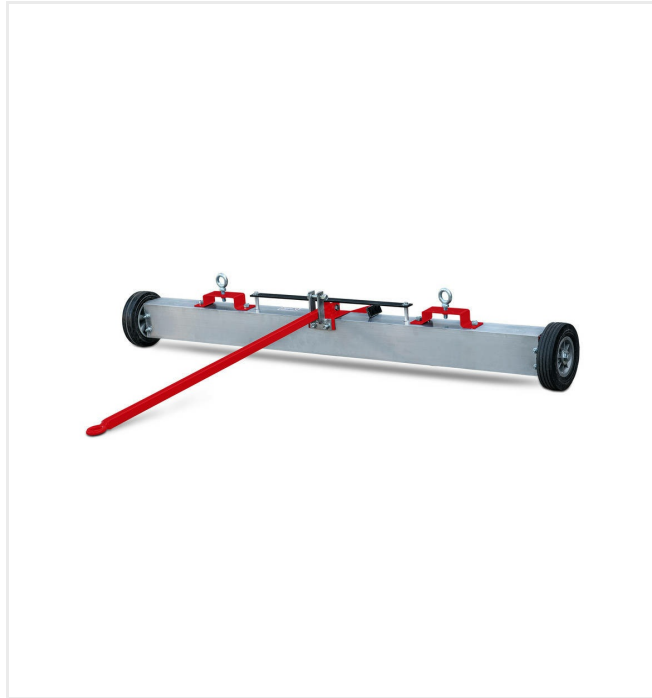

TurfBoy - Unterhalt

TurfBoy TB2 / TB2T

Detailansichten

Stufenlos verstellbar

Rüttelsieb von 4 - 10 mm verstellbar, trennt Schmutz vom Einstreumaterial bei gleichzeitiger Rückführung.

Sauber

Handrad zum Reinigen des Permanentfilters von Feinstaub.

TurfBoy - Unterhalt

TurfBoy TB2 / TB2T

Optionen/Anbaugeräte

BandStreuer BS800

Art.Nr. 6221306

Radgetriebener Anhängestreuwagen für Kunstrasen.

Dreiecksbesen DB1600

Art.-Nr. 6211805

Dreiecksbesen zum Abschleppen von Kunststoffrasen.

Dreiecksbesen DB1600F

Art.-Nr. 6236543

Leichter, robuster und faltbarer Dreiecksbesen zum Abschleppen von Kunststoffrasen.

TurfBoy - Unterhalt

TurfBoy TB2 / TB2T

Optionen/Anbaugeräte

Dreiecksbesen DB1000F

Art.-Nr. 6235134

Leichter, robuster und faltbarer Dreiecksbesen zum Abschleppen von Kunststoffrasen.

Magnetleiste ML1500

Art.-Nr. 6220297

Magnetleiste zur Kunstrasenpflege.