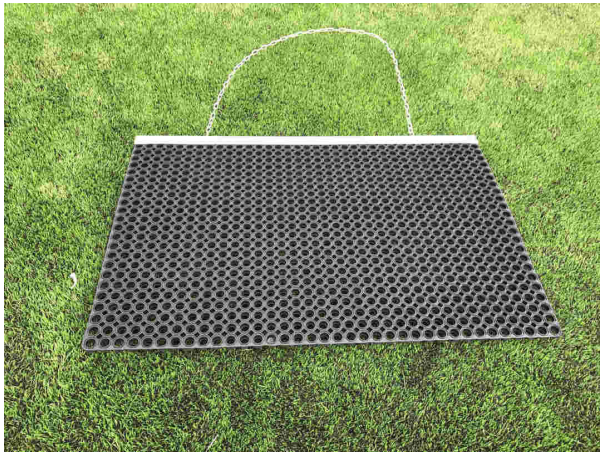

Herausragend

Überstehende Schleppbesenreihe zum Abschleppen an Randbereichen.

TurfBoy - Unterhalt

TurfBoy TB2 / TB2T

Detailansichten

Optionale Federzinken

Dekompaktiereinheit zum schonenden Auflockern des Füllmaterials.

Dekompaktiereinheit

Art.-Nr. 6239732

Federzinken zum schonenden Auflockern des Füllmaterials.

TurfBoy - Unterhalt

TurfBoy TB2 / TB2T

Optionen/Anbaugeräte

Gummi-Schleppmatte

Art.-Nr. 6400241