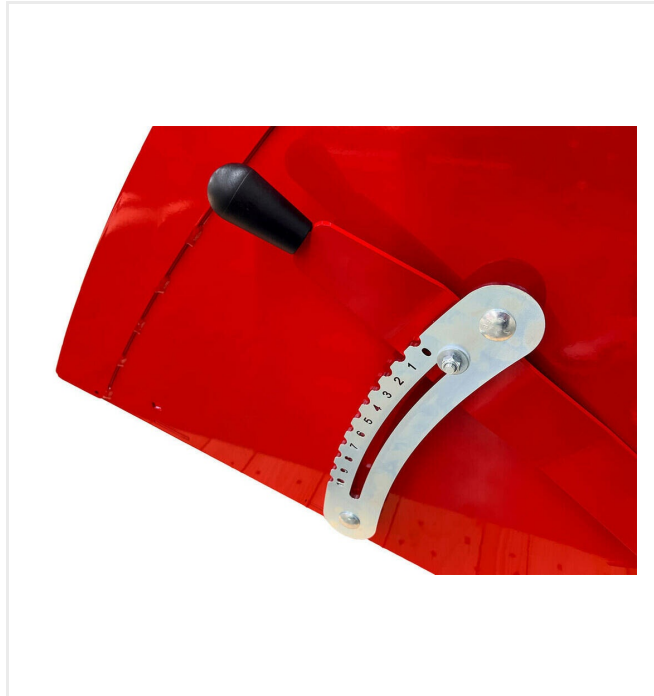

Anbaugeräte für Mehrzweck Minilader - Verfüllen Streuschaufel SS1200

Artikelnummer/n:

6213812

Radgetriebene Streuschaufel für Kunstrasen.

Die Streuschaufel SS1200 transportiert und streut Einfüllmaterial auf Kunstrasen. Zum Ausstreuen des Einfüllmaterials wird der Streuwagen abgesenkt und die Ausstreumenge per Dosierschieber eingestellt.

Anbaugeräte für Mehrzweck Minilader - Verfüllen Streuschaufel SS1200

Detailansichten

Adapter

Skala

Räder

Anbaugeräte für Mehrzweck Minilader - Verfüllen Streuschaufel SS1200

Detailansichten

Kette

Anbaugeräte für Mehrzweck Minilader - Verfüllen Streuschaufel SS1200

Technische Informationen

Abmessungen	L 1.707 x B 1.533 x H 912 mm
Versandmaße	L 1.850 x B 1.670 x H 1.150 mm

Technische Änderungen vorbehalten