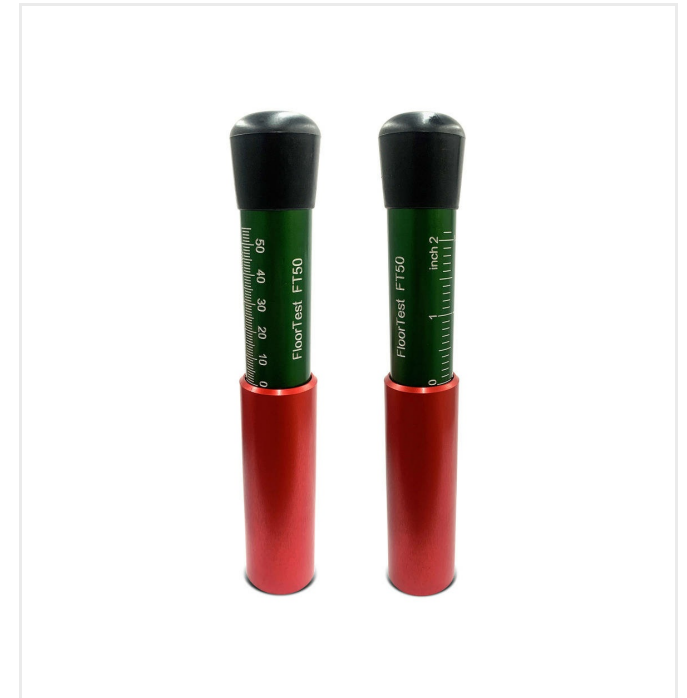

TestSet Turf - Werkzeuge & Geräte

TestSet Turf

Artikelnummer/n:

6235057

Werkzeug-Set zum exakten Messen von Kunstraseneigenschaften.

Es ermittelt die Einfüllhöhe von Verfüllmaterial im Kunstrasen und die totale und freistehende Faserlänge des Kunstrasens ebenso wie das Ballrollverhalten und die Ballsprunghöhe.

TestSet Turf bestehend aus:

- Transportkoffer, Art.-Nr. 6235060
- klappbarer SMG Ballrampe, Art.-Nr. 6234496
- Messlatte, Art.-Nr. 3209410
- TurfTest TT200, Art.-Nr. 6234608
- FloorTest FT50, Art.-Nr. 6400104
- Fussball, Art.-Nr. 6235074
- Hockeyball, Art.-Nr. 6235076
- Ballpumpe, Art.-Nr. 6235083

TestSet Turf - Werkzeuge & Geräte

TestSet Turf

Detailansichten

Ballrampe Premium

Art.-Nr. 6234496

Faltbare Ballrampe zum Messen von Ballrollverhalten und Ballsprunghöhe für Fußball und Hockey.

TurfTest TT200

Art.-Nr. 6234608

Messwerkzeug zum exakten Messen von Kunstraseneigenschaften.

FloorTest FT50

Art.-Nr. 6400104

Messwerkzeug für Kunststoffsportbeläge und verfüllte Kunstrasenflächen.
Messbereich 0 - 50 mm

TestSet Turf - Werkzeuge & Geräte