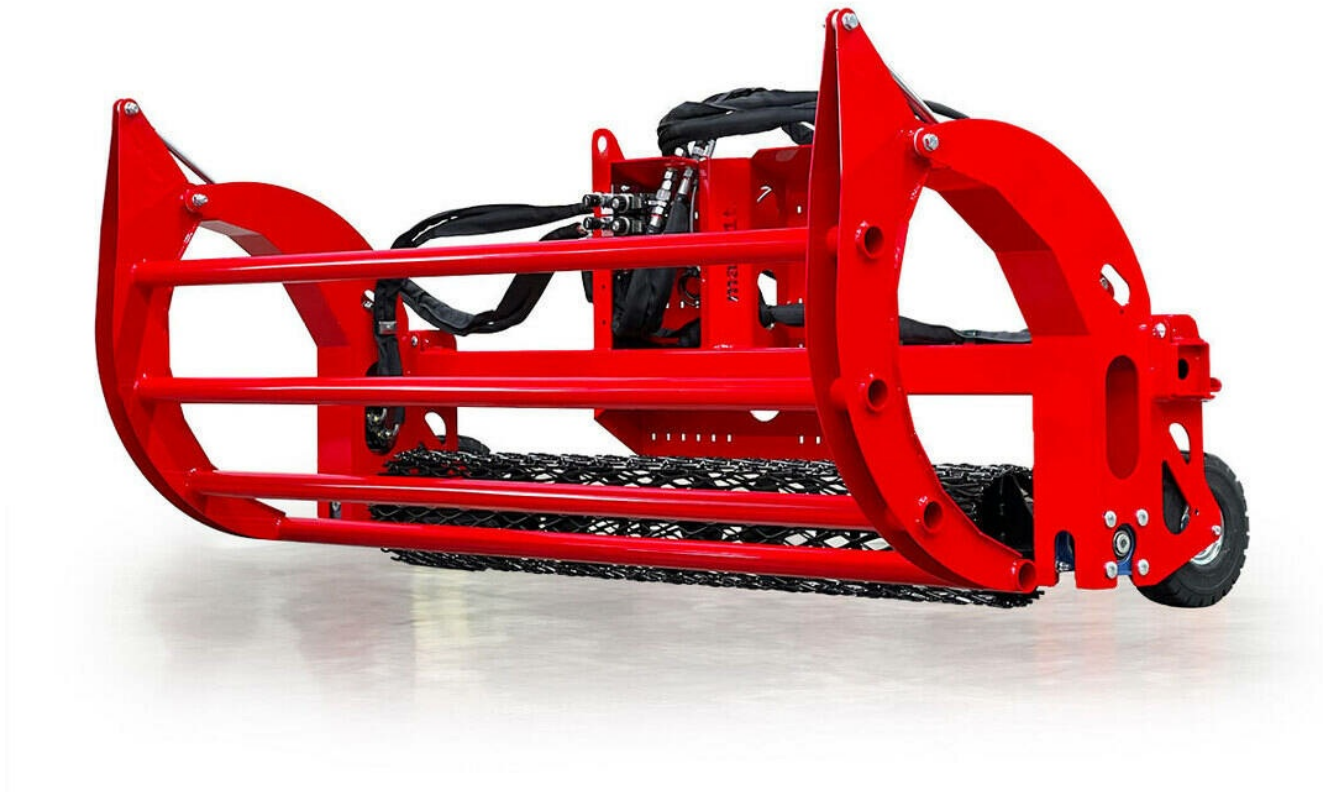

TurfWinch - Wiederverwertung

TurfWinch TW2000

Artikelnummer/n:

6214680

Anbaugerät zum Auf- und Abwickeln von Kunstrasen.

Die TurfWinch TW2000 wickelt Kunstrasen mit oder ohne Verfüllmaterial zu transportfähigen Rollen. Die maximale Rollenbreite beträgt 2,0 Meter. In der Höhe verstellbare Stützrollen erleichtern die Handhabung. Die Wickelgeschwindigkeit ist hydraulisch einstellbar und lässt sich vom Fahrersitz aus bedienen. Die TurfWinch TW2000 kann durch verschiedene Adapter mit allen handelsüblichen Ladern betrieben werden.

TurfWinch - Wiederverwertung

TurfWinch TW2000

Detailansichten

Universal

Alle marktüblichen Adapterplatten anschraubbar.

Sicherheit

Stützrad zum Schutz des Untergrundes/Subbase.

Geschützt

Steuerelemente geschützt

TurfWinch - Wiederverwertung

TurfWinch TW2000

Detailansichten

Einfach

Bedienelement

Robust

Gitterwalze zum Aufwickeln des Rasens.

Kraftvoll

Zange zum Greifen der Rasenrolle.

TurfWinch - Wiederverwertung

TurfWinch TW2000

Technische Informationen

Rollenbreite	2 Meter optimal
Antrieb	Elektrohydraulisch
Hubkraft	max. 2.000 kg
Gewicht	351 kg
Abmessungen	L 1.200 x B 2.510 x H 1.100 mm