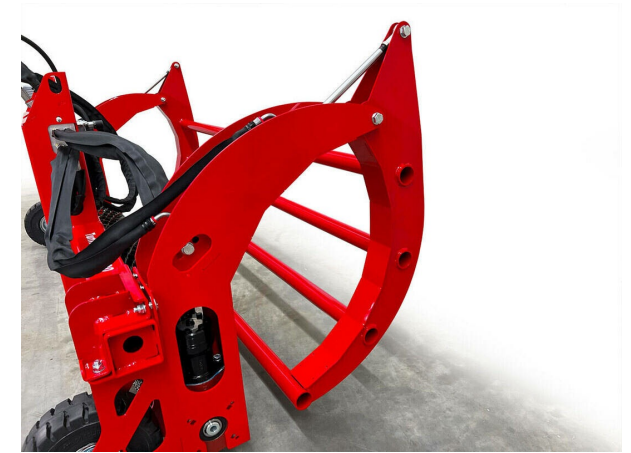

TurfWinch - Wiederverwertung

TurfWinch TW2000

Artikelnummer/n:

6214680

Anbaugerät zum Auf- und Abwickeln von Kunstrasen.

Die TurfWinch TW2000 wickelt Kunstrasen mit oder ohne Verfüllmaterial zu transportfähigen Rollen. Die maximale Rollenbreite beträgt 2,0 Meter. In der Höhe verstellbare Stützrollen erleichtern die Handhabung. Die Wickelgeschwindigkeit ist hydraulisch einstellbar und lässt sich vom Fahrersitz aus bedienen. Die TurfWinch TW2000 kann durch verschiedene Adapter mit allen handelsüblichen Ladern betrieben werden.

TurfWinch - Wiederverwertung

TurfWinch TW2000

Detailansichten

Universal

Alle marktüblichen Adapterplatten anschraubbar.

Sicherheit

Stützrad zum Schutz des Untergrundes/Subbase.

Geschützt

Steuerelemente geschützt

TurfWinch - Wiederverwertung

TurfWinch TW2000

Detailansichten

Einfach

Bedienelement

Robust

Gitterwalze zum Aufwickeln des Rasens.

Kraftvoll

Zange zum Greifen der Rasenrolle.

TurfWinch - Wiederverwertung

TurfWinch TW2000

Technische Informationen

Rollenbreite	2 Meter optimal
Antrieb	Elektrohydraulisch
Hubkraft	max. 2.000 kg
Gewicht	351 kg
Abmessungen	L 1.200 x B 2.510 x H 1.100 mm