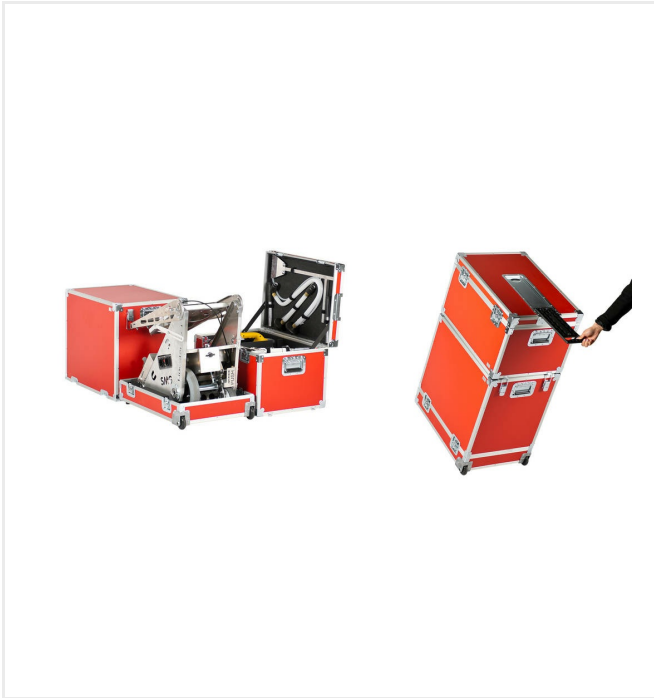

LineStar - Auftragen / Linieren

LineStar LS1

Detailansichten

Transport