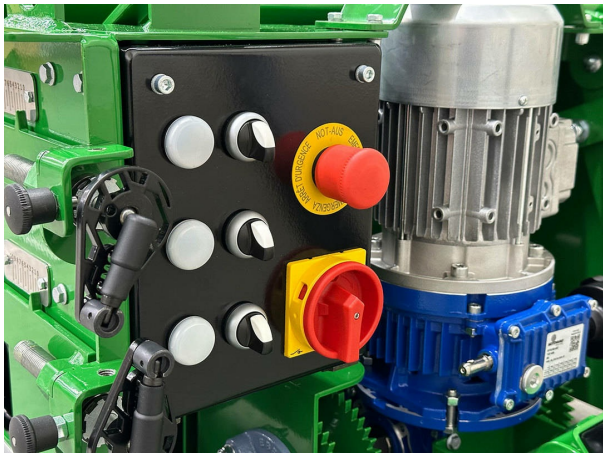

PlanoMatic - Verlegen

PlanoMatic P208

Artikelnummer/n:

6239864

Halbautomatischer Einbaufertiger für Spiel-/ Fitness- und Dekorböden. Einbaubreite bis 650 mm, Flächenleistung bis zu 100 m²/h.

Der halbautomatische Einbaufertiger PlanoMatic P208 erbringt eine theoretische Flächenleistung von bis zu 100 m²/h. Die Einbaubreite von 650 mm macht ihn zur idealen Lösung für kleine Flächen.

Die Einbaugeschwindigkeit wird direkt am Getriebemotor eingestellt. Über einen Temperaturregler kann die Betriebstemperatur der Glättbohle geregelt werden. Der Verdichtungsgrad des einzubauenden Materials lässt sich ebenso wie die Einbaustärke über Handräder einstellen. Einbaustärken von 0 - 12 mm sind möglich.

Mit einem Gewicht von 200 kg und einer Breite von nur 900 mm, lässt sich die P208 ganz bequem von nur einer Person über eine Lenkdeichsel bedienen und durch Türen oder Aufzüge manövrieren. Auch schwer zugängliche oder enge Räume sind dadurch einfach zu erreichen.

PlanoMatic - Verlegen

PlanoMatic P208

Detailansichten

Einfach

Zentrales Steuerpanel mit allen Bedienelementen.

Präzision

Spindeln zum Einstellen von Einbauhöhe und Verdichtung.

Prozesssicherheit