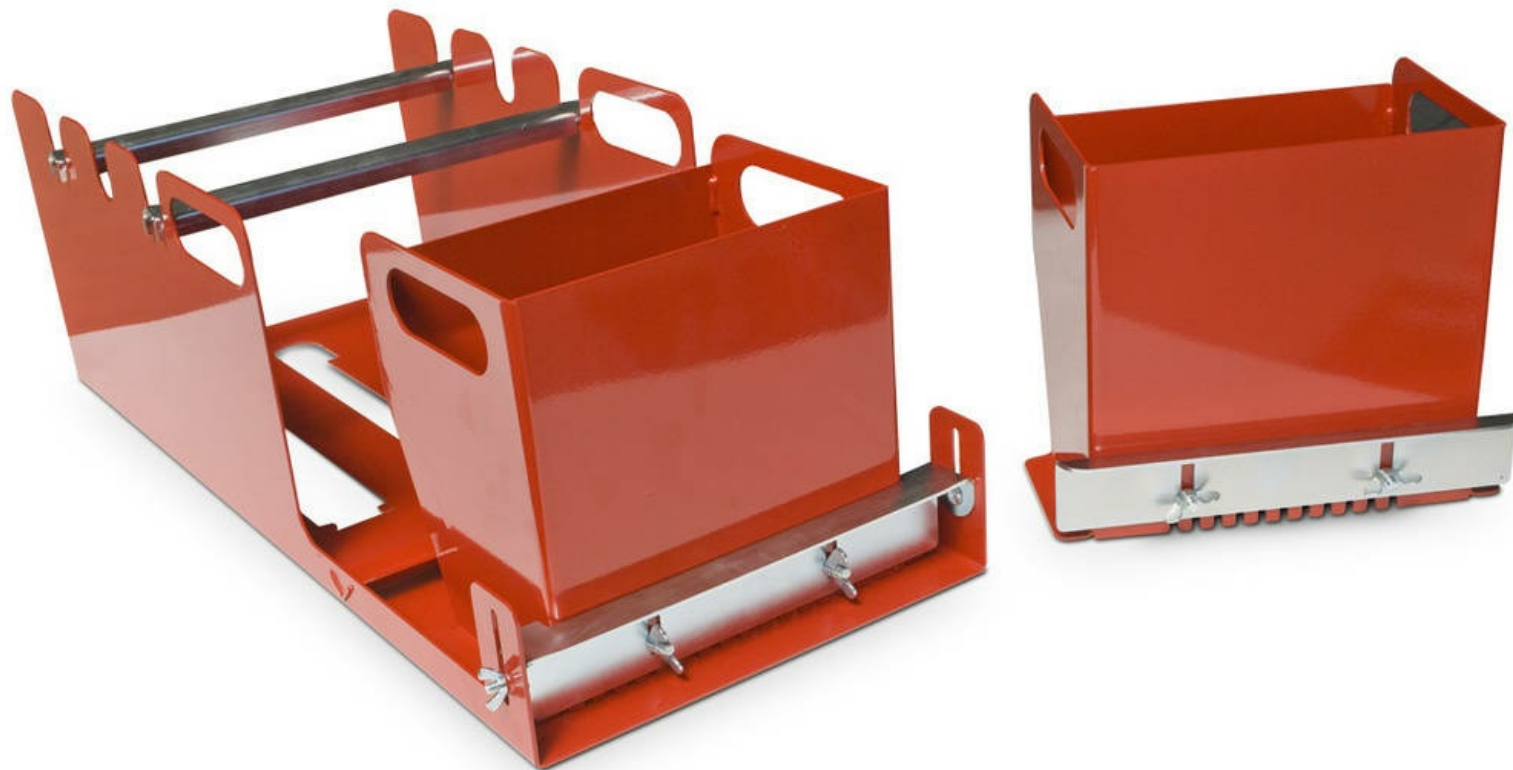

Pegar - Herramientas y accesorios
GlueFix GF300 / GF400

Pegar - Herramientas y accesorios

GlueFix GF300 / GF400

Número de artículo:

6400098 / GlueFix GF300 (Ancho de trabajo hasta 300 mm)

6400100 / GlueFix GF400 (Ancho de trabajo hasta 400 mm)

Equipo para la aplicación de adhesivo en las cintas de unión durante la instalación de césped artificial.

Al mismo tiempo que aplica el adhesivo se hace el indentado sobre la cinta, para una fijación óptima y limpia de los paños.