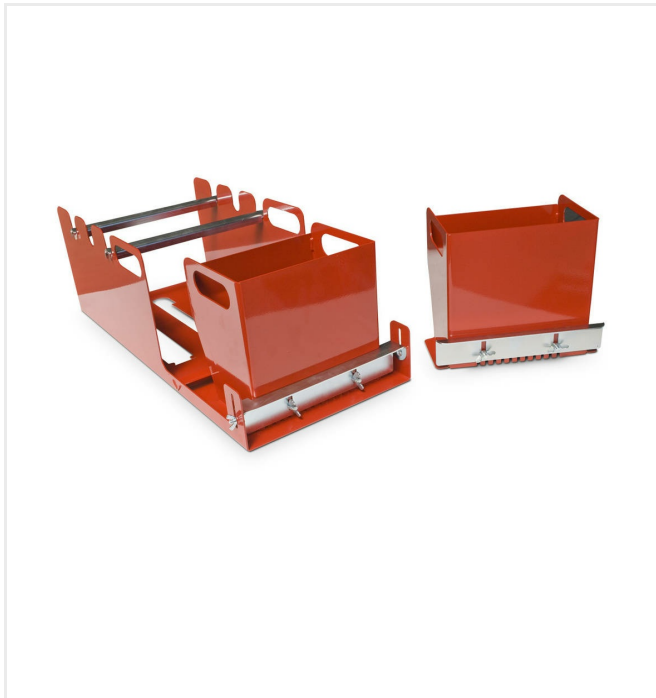

Pegar - Herramientas y accesorios

GlueFix GF300 / GF400

Vistas detalladas

GlueFix GF300 / GF400