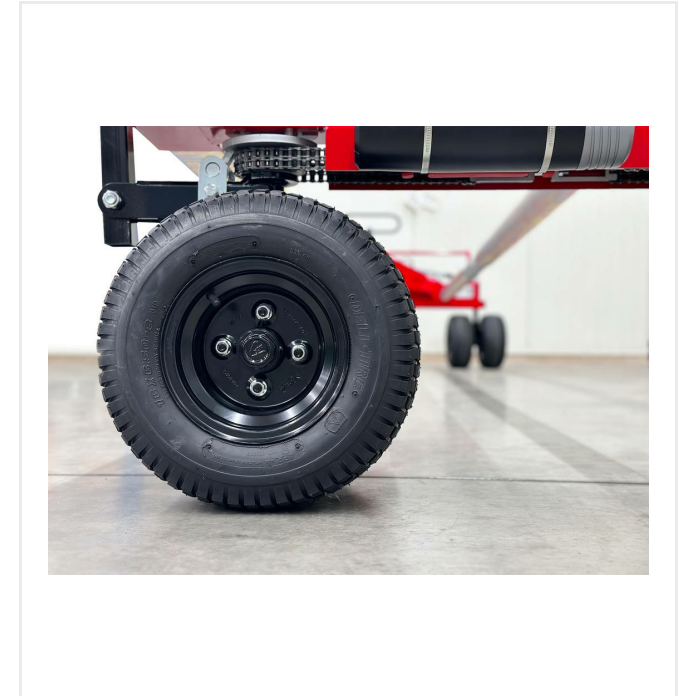

### **Carro de transporte con elevación hidráulica para el transporte y desenrollado de césped artificial.**

Con el TurfRoller TR5000 las labores de transporte y desenrollado del césped artificial se desarrollan de forma más cómoda y eficiente. La forma tradicional de instalación de los rollos de césped artificial implica mucho esfuerzo, tiempo y personal. Con el TurfRoller TR5000 en cambio, los paños de césped artificial se pueden desenrollar y situar de una forma tan precisa que los movimientos posteriores y ajustes de paños y juntas son casi innecesarios.

Es posible el transporte de rollos de hasta 5 metros de ancho. El TurfRoller TR5000 se compone de dos carros, cada uno de ellos con dos pares de ruedas especiales, que se dirigen por un eje-guía.

De ese modo se ejerce una presión mínima en el pavimento, por lo que es posible el transporte hasta por las superficies más delicadas.

### Vistas detalladas

**TurfRoller TR5000**

**Potente**

Bomba manual con capacidad de elevación hasta 1.500 kg.

**MANIOBRABLE**

Sistema de giro único para eje delantero y trasero.