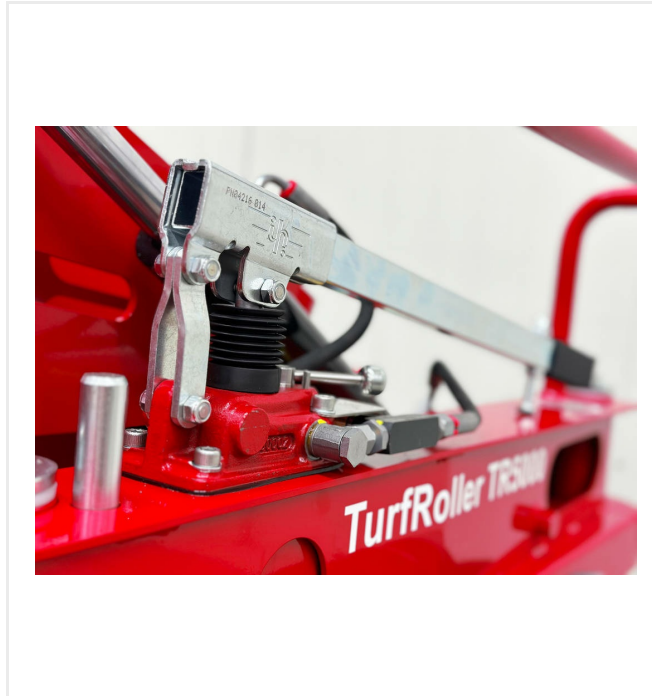

Potente

Bomba manual con capacidad de elevación hasta 1.500 kg.