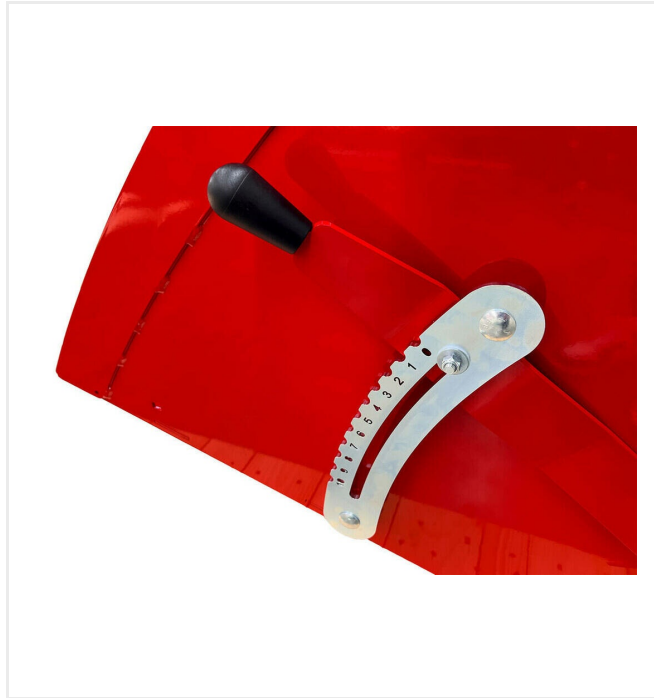

Aperos para cargadoras frontales - Recebado
Depósito para recebado SS1200

Aperos para cargadoras frontales - Recebado

Depósito para recebado SS1200

Número de artículo:

6213812

Recebadora frontal para equipos multifuncionales*

La unidad frontal de recebado SS1200 transporta y distribuye material de relleno en césped artificial. Para esparcir el material de relleno, el accesorio desciende y la cantidad de material se ajusta con la velocidad de avance.

*Comprobar compatibilidad del equipo

Aperos para cargadoras frontales - Recebado

Depósito para recebado SS1200

Vistas detalladas

Adapter

Scale

Wheels

Aperos para cargadoras frontales - Recebado

Depósito para recebado SS1200

Vistas detalladas

Chain

Aperos para cargadoras frontales - Recebado

Depósito para recebado SS1200

Información técnica

Medidas	L 1.707 x A 1.533 x H 912 mm
Dimensiones de envío	L 1.850 x A 1.670 x H 1.150 mm