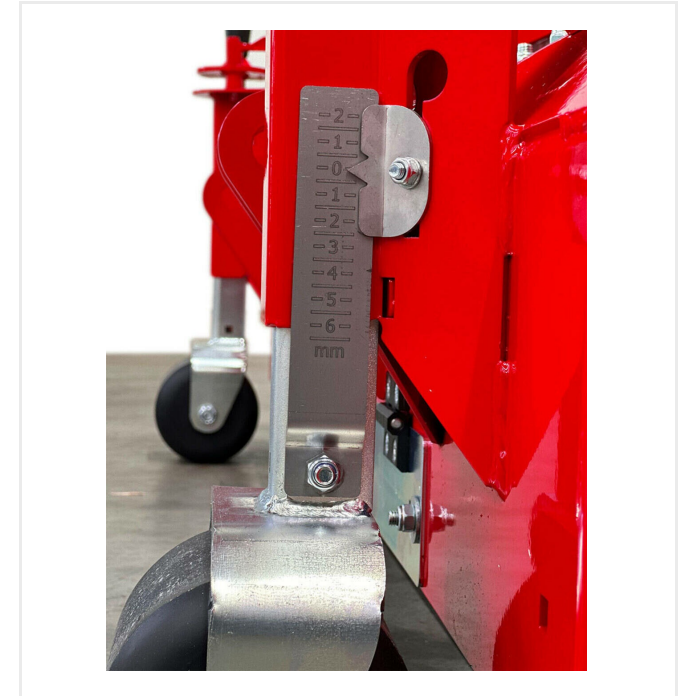

#### **Ancho de trabajo 1.500 mm.**

La RotoTine RT1502 descompacta y libera el material de relleno del césped artificial. Con la máxima profundidad de trabajo incluso puede llegar a sacar la carga de dentro de césped. 4 ruedas reguladoras con escala permiten establecer la profundidad exacta de trabajo.

Los elementos de la unidad descompactadora están equipados con púas metálicas. Los soportes admiten también el uso de cepillos convencionales.

Requisitos para el uso de la RT1502:

Se precisa de un tractor de al menos 23 kW (31 CV) con enganche tripuntal. Para el avance se precisa de tracción hidroestática y es necesaria una toma de fuerza de 540 rpm.

### Vistas detalladas

**RotoTine RT1502**

**Precision**

Ruedas de regulación para profundidad de descompactado.

**Control**

Scale to control the working depth.