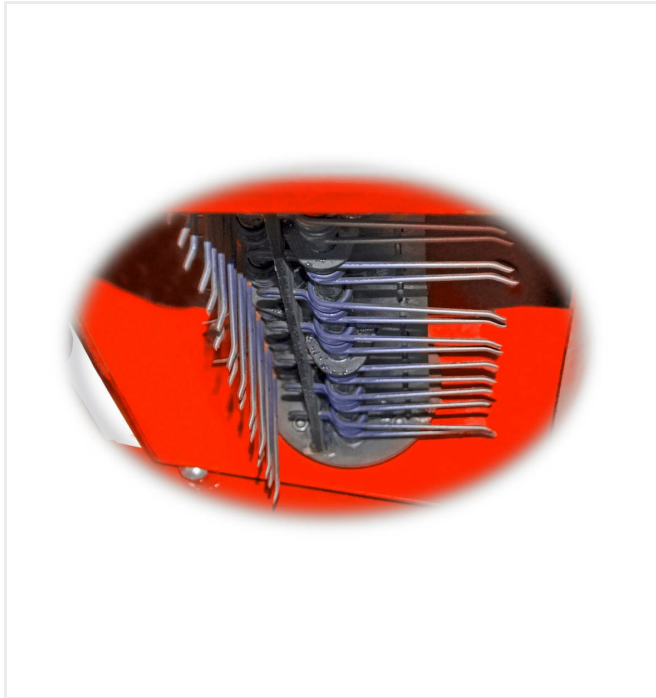

TurfPickup - Reciclado

TurfPickup TP600

Vistas detalladas

Cepillo rotativo con púas flexibles