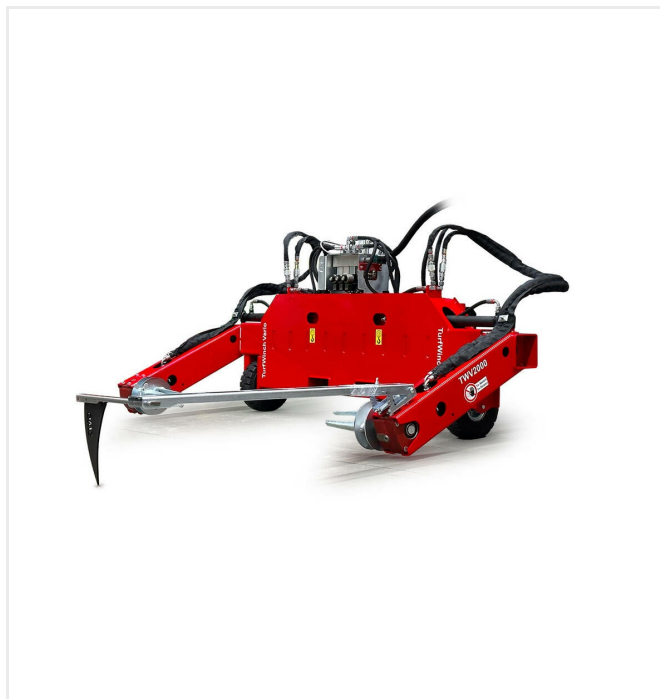

TurfWinch - Reciclado
TurfWinchVario TWV

TurfWinch - Reciclado

TurfWinchVario TWV

Número de artículo:

6226200

Unidad de fijación para enrollar y desenrollar césped artificial.

El TurfWinchVario envuelve el césped artificial con o sin material de relleno a rollos transportables de 2000 mm, 3000 mm o 4000 mm dependiendo de la longitud de los brazos seleccionados. Los rodillos de soporte ajustables en altura facilitan el manejo. La velocidad del devanado es hidráulicamente ajustable y se puede accionar desde el asiento del conductor. El TurfWinchVario puede ser operado por varios adaptadores con todos los cargadores o tractores comerciales. Fuerza de elevación 2000 kg.

Requisitos para el uso de TurfWinchVario:

El accionamiento requiere un cargador o tractor con al menos 20 kW (27 CV) de potencia de accionamiento y una tasa de suministro de aceite de 25 litros por minuto. Conduzca preferiblemente con un engranaje hidrostático o engranaje deslizante infinitamente variable.

TurfWinch - Reciclado

TurfWinchVario TWV

Vistas detalladas

TurfWinchVario TWV

Standard size

Arm Set 2000
Número de artículo: 6226202

Medium size

Arm Set 3000
Número de artículo: 6226208

TurfWinch - Reciclado

TurfWinchVario TWW

Vistas detalladas

Maximum size

Arm Set 4000

Número de artículo: 6226216

Strong grip

Brazo hidráulico con pinzas.