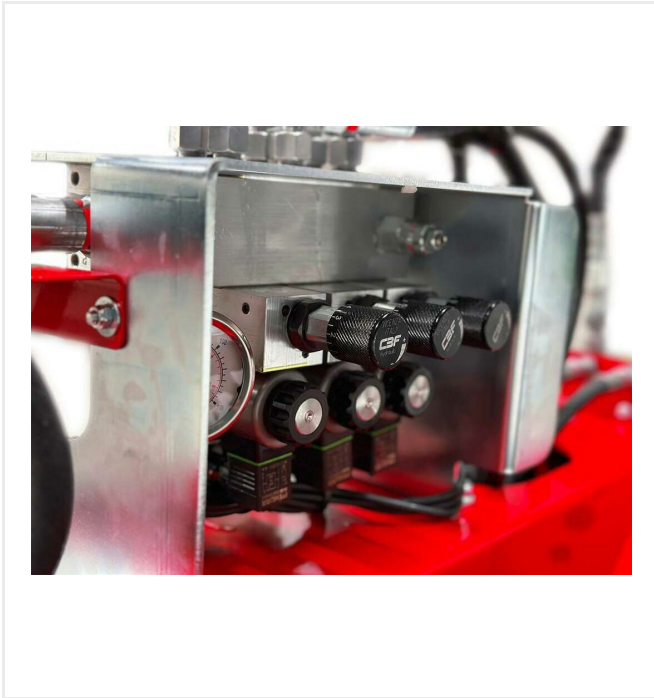

TurfWinch - Reciclado

TurfWinchVario TWV

Vistas detalladas

Protected

Unidad hidráulica de 12 voltios