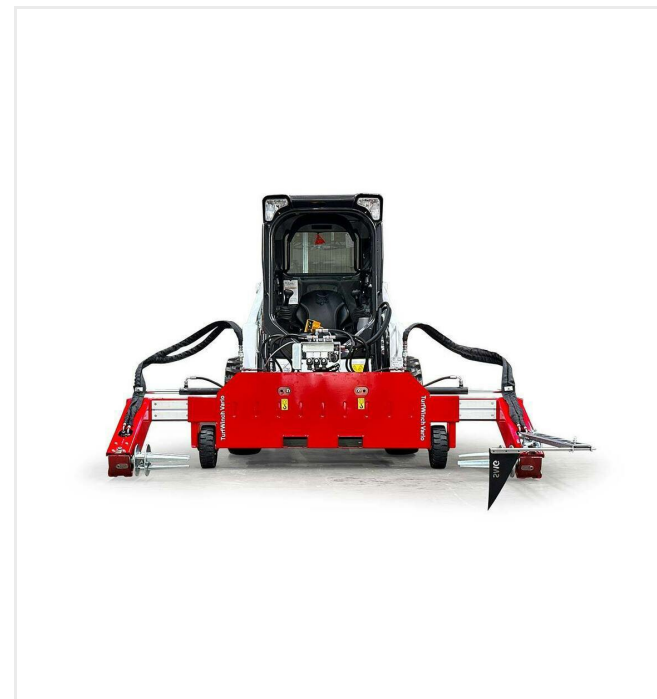

TurfWinch - Reciclado
TurfWinchVario TWV

TurfWinch - Reciclado

TurfWinchVario TWV

Número de artículo:

6226200

Unidad de fijación para enrollar y desenrollar césped artificial.

El TurfWinchVario envuelve el césped artificial con o sin material de relleno a rollos transportables de 2000 mm, 3000 mm o 4000 mm dependiendo de la longitud de los brazos seleccionados. Los rodillos de soporte ajustables en altura facilitan el manejo. La velocidad del devanado es hidráulicamente ajustable y se puede accionar desde el asiento del conductor. El TurfWinchVario puede ser operado por varios adaptadores con todos los cargadores o tractores comerciales. Fuerza de elevación 2000 kg.

TurfWinch - Reciclado

TurfWinchVario TWV

Vistas detalladas

TurfWinchVario TWV

Standard size

Arm Set 2000
Número de artículo: 6226202

Medium size

Arm Set 3000
Número de artículo: 6226208

TurfWinch - Reciclado

TurfWinchVario TWW

Vistas detalladas

Maximum size

Arm Set 4000

Número de artículo: 6226216

Strong grip

Brazo hidráulico con pinzas.

Different adapter brackets for different vehicles available.

Overview

Low frame better field of view

TurfWinch - Reciclado

TurfWinchVario TWV

Información técnica

Motor	Hidráulico / Electrohidráulico
Ancho de trabajo	Arm Set 2000: 1715 mm - 2415 mm Arm Set 3000: 2715 mm - 3415 mm Arm Set 4000: 3715 mm - 4415 mm
Capacidad de elevación	Hasta 2.000 kg
Peso	TWV 2000: 401 kg TWV 3000: 455 kg TWV 4000: 490 kg
Medidas	TWV 2000: L 937 x A 2.220 x H 1.372 mm TWV 3000: L 937 x A 2.720 x H 1.372 mm TWV 4000: L 937 x A 3.220 x H 1.372 mm