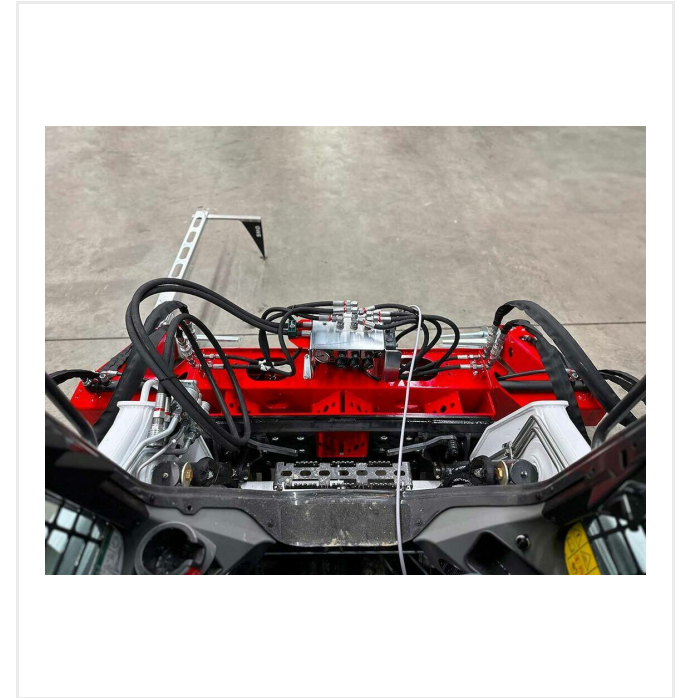

TurfWinch - Reciclado
TurfWinchVario TWV

TurfWinch - Reciclado

TurfWinchVario TWV

Número de artículo:

6226200

Unidad de fijación para enrollar y desenrollar césped artificial.

El TurfWinchVario envuelve el césped artificial con o sin material de relleno a rollos transportables de 2000 mm, 3000 mm o 4000 mm dependiendo de la longitud de los brazos seleccionados. Los rodillos de soporte ajustables en altura facilitan el manejo. La velocidad del devanado es hidráulicamente ajustable y se puede accionar desde el asiento del conductor. El TurfWinchVario puede ser operado por varios adaptadores con todos los cargadores o tractores comerciales. Fuerza de elevación 2000 kg.

Comfort

Control manual para enrolladoras

TurfWinch - Reciclado

TurfWinchVario TWV

Vistas detalladas

Protected

Unidad hidráulica de 12 voltios

Versatile

Different adapter brackets for different vehicles available.

Overview

Low frame better field of view

TurfWinch - Reciclado

TurfWinchVario TWV

Información técnica

Motor	Hidráulico / Electrohidráulico
Ancho de trabajo	Arm Set 2000: 1715 mm - 2415 mm Arm Set 3000: 2715 mm - 3415 mm Arm Set 4000: 3715 mm - 4415 mm
Capacidad de elevación	Hasta 2.000 kg
Peso	TWV 2000: 401 kg TWV 3000: 455 kg TWV 4000: 490 kg
Medidas	TWV 2000: L 937 x A 2.220 x H 1.372 mm TWV 3000: L 937 x A 2.720 x H 1.372 mm TWV 4000: L 937 x A 3.220 x H 1.372 mm