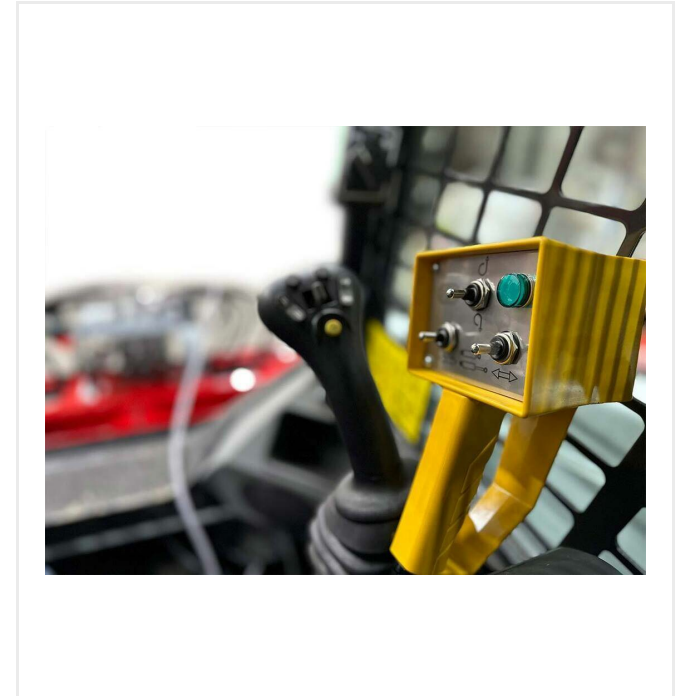

TurfWinch - Reciclado
TurfWinchVario TWV

TurfWinch - Reciclado

TurfWinchVario TWV

Número de artículo:

6226200

Unidad de fijación para enrollar y desenrollar césped artificial.

El TurfWinchVario envuelve el césped artificial con o sin material de relleno a rollos transportables de 2000 mm, 3000 mm o 4000 mm dependiendo de la longitud de los brazos seleccionados. Los rodillos de soporte ajustables en altura facilitan el manejo. La velocidad del devanado es hidráulicamente ajustable y se puede accionar desde el asiento del conductor. El TurfWinchVario puede ser operado por varios adaptadores con todos los cargadores o tractores comerciales. Fuerza de elevación 2000 kg.

TurfWinch - Reciclado

TurfWinchVario TWW

Vistas detalladas

Maximum size

Arm Set 4000

Número de artículo: 6226216

Strong grip

Brazo hidráulico con pinzas.

Comfort

Control manual para enrolladoras

TurfWinch - Reciclado

TurfWinchVario TWV

Vistas detalladas

Protected

Unidad hidráulica de 12 voltios

Versatile