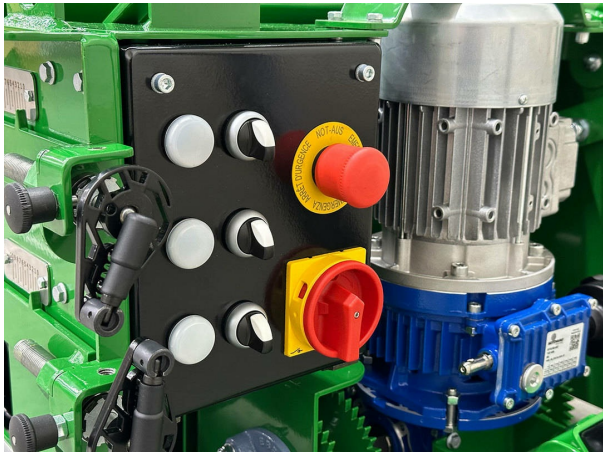

La pavimentadora semiautomática PlanoMatic P208 proporciona un rendimiento teórico de hasta 100 m²/h. El ancho de instalación de 650 mm lo convierte en la solución ideal para áreas pequeñas.

La velocidad de instalación está ajustada directamente en la máquina. Se puede controlar la temperatura de funcionamiento de la regla de alisado con un mando. El grado de compactación del material a instalar se puede ajustar mediante ruedas manuales, al igual que el espesor del pavimento. Son posibles espesores de instalación de 0 – 12 mm.

Con un peso de 200 kg y un ancho de solo 900 mm, la P208 puede ser operada cómodamente por una sola persona gracias de una barra de tiro de dirección y maniobra traspasando puertas o ascensores. Incluso los espacios confinados o de difícil acceso son posibles.

PlanoMatic - Extender / Pavimentar

PlanoMatic P208

Vistas detalladas

Sencillo

Panel de control central con todas las funciones operativas.

Precisión

Husillos de ajuste de altura y compactación de la capa.

Seguridad del proceso