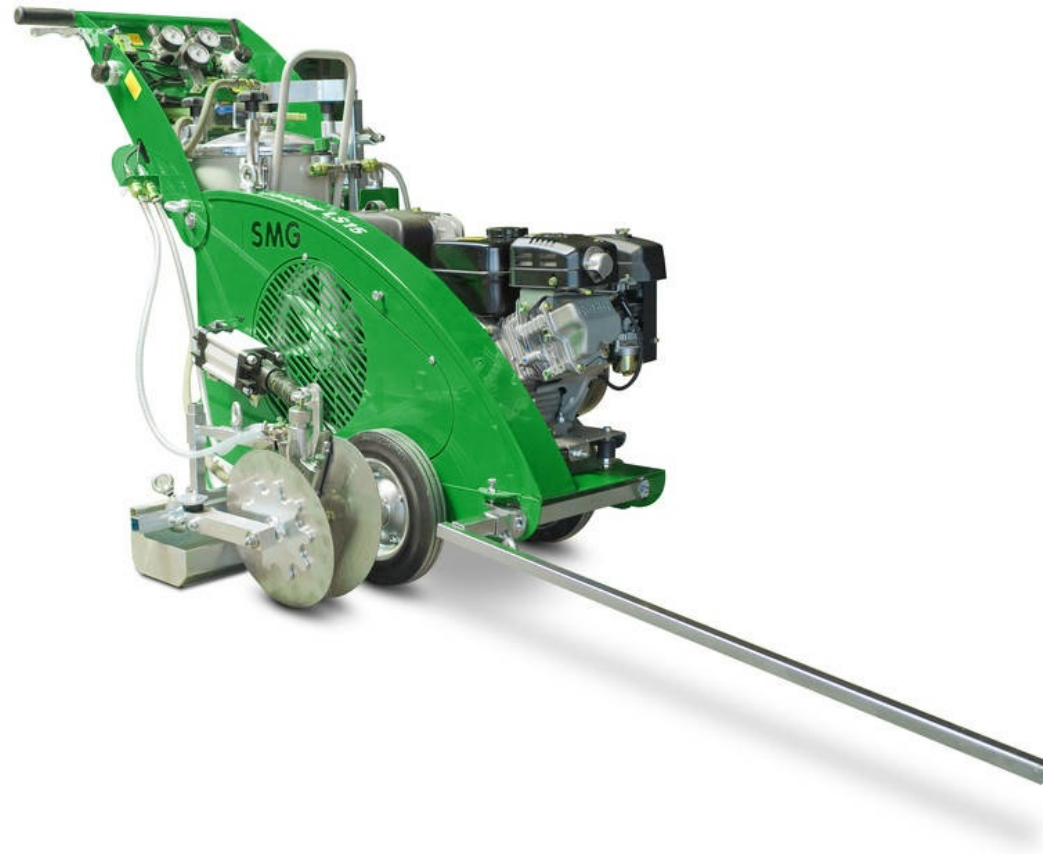

LineStar - Proyectar / Marcar
LineStar LS15

LineStar - Proyectar / Marcar

LineStar LS15

Número de artículo:

6400137

Máquina para marcado de líneas en pistas de atletismo y otras superficies deportivas. Con motor a gasolina y compresor.

Las líneas y otras marcaciones de las diferentes superficies deportivas requieren una precisión especial en la ejecución. Esto es necesario para cumplir los elevadores estándares nacionales e internacionales de competición. El concepto en su diseño y las diferentes funciones de la LineStar LS15 se adaptan a este alto nivel. En las manos de un profesional experto, la LinesStar LS15 es la máquina de referencia para la ejecución de los trabajos más exigentes.

El potente motor con compresor genera el aire comprimido para todas las funciones necesarias. El recipiente a presión transporta la cantidad deseada de pintura directamente a la boquilla de pulverización de alta precisión situada en la parte inferior de la máquina. Allí, se pueden realizar todos los ajustes necesarios para la aplicación precisa de la pintura.

Con la LS15, son posibles anchos de línea de 4 a 15 cm con máxima precisión y en los colores de líneas que se deseen. Todas las funciones de manejo se concentran y controlan fácilmente en la guía de la máquina. Tiene un cómodo manejo que facilita y aligera el esfuerzo del operario de la máquina.