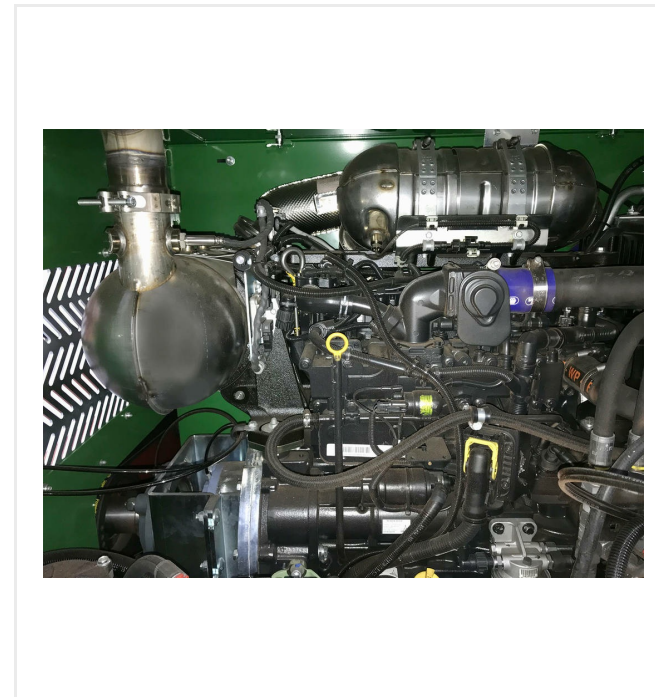

### Vistas detalladas

**Altura de nivelación PRECISA para devastado uniforme**

**Controles simples**

Puesto de trabajo con elementos de control.

**Motorización compacta**

Potente motor diesel de 100 kW (135,9 CV).