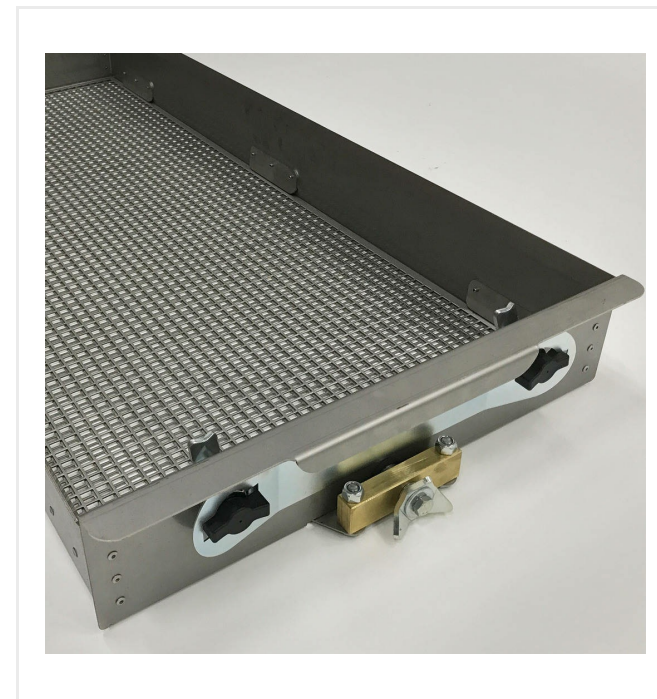

SportChamp - Maintenance

SportChamp SC2BL

Vues détaillées

SportChamp SC2BL

SportChamp SC2BL

Affichage électronique des heures de fonctionnement pour les intervalles de maintenance, y compris la notification des erreurs pour la surveillance de toutes les fonctions.