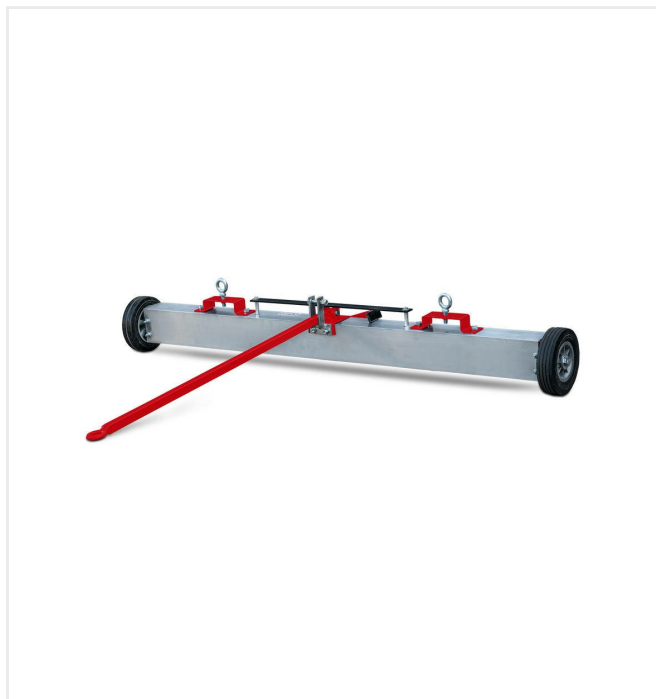

Art N° 6400112

Barre aimantée ML1500

Art N° 6220297

Barre aimantée ML1500 pour la maintenance des gazons synthétique.

Brosse Oscillante OS1700

Art N°6224217

SportChamp - Maintenance

SportChamp SC2BL