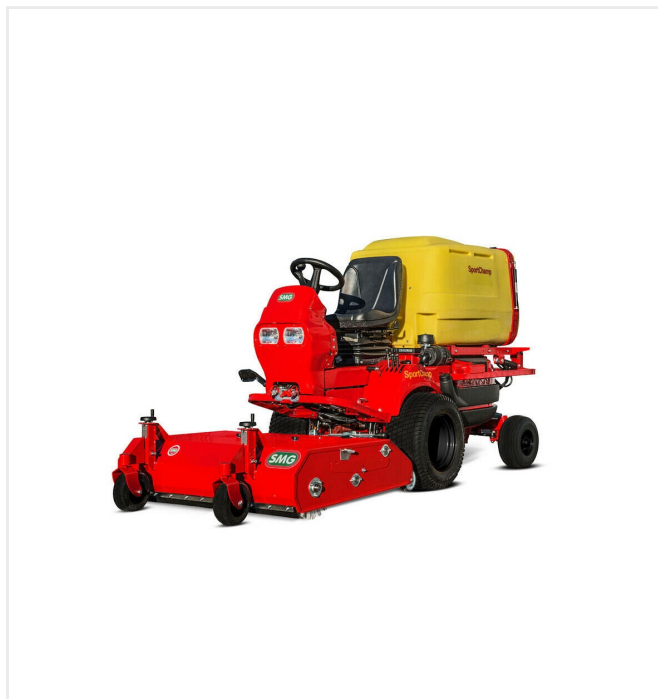

SportChamp - Maintenance

SportChamp SC2BL

Vues détaillées

SportChamp SC2BL