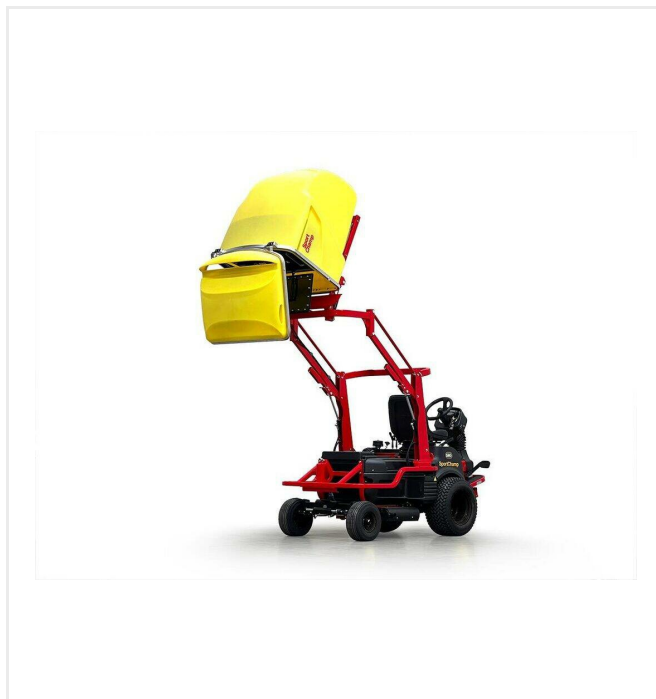

SportChamp - Maintenance

SportChamp SC3D4HL

Vues détaillées

SportChamp SC3D4HL

Hydraulic lifting of container

Allows comfortable emptying in containers.

Boîtier de filtration à volume plus grand

Bac de ramassage grande capacité, filtre de nettoyage automatique et hayon à fermeture automatique.