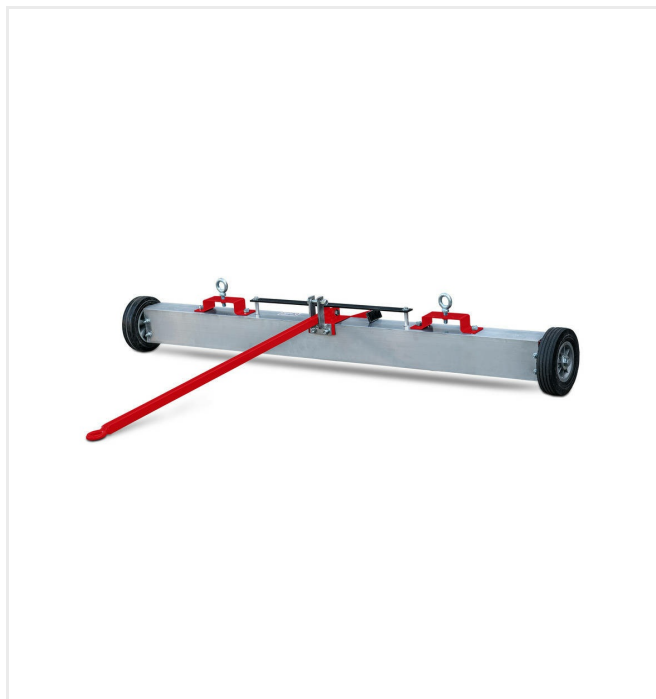

Art N° 6400112

Barre aimantée ML1500

Art N° 6220297

Barre aimantée ML1500 pour la maintenance des gazons synthétique.

Brosse Oscillante OS1700

Art N°6224217

SportChamp - Maintenance

SportChamp SC3D4HL