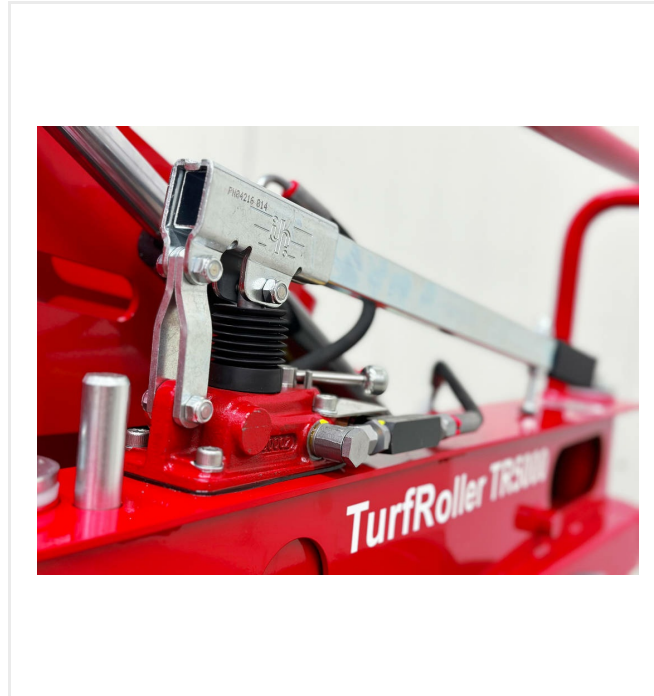

Avec le TurfRoller TR5000, le transport et le déroulement des lés de gazon synthétique lors de la pose sont quasiment un jeu d'enfant. Lors de la pose traditionnelle, les lés de gazon synthétique doivent être alignés, ce qui nécessite beaucoup de personnel, de travail et de temps. En revanche, avec le TurfRoller TR5000, la pose et le déroulement d'une bande sont si précis qu'il n'est pratiquement pas nécessaire de les aligner ensuite.

Les rouleaux de gazon synthétique jusqu'à 5 m de large peuvent ainsi être posés très facilement. Le TurfRoller TR5000 est composé de deux chariots. Chacun dispose de deux paires de pneus jumelés qui peuvent être dirigés avec un timon.

Ainsi, la pression au sol sur le support est minimale et le transport sur des couches de base non liées se fait sans effort.

Grâce à son mécanisme de direction intelligent, le TR5000 peut être manœuvré facilement et précisément dans toutes les directions.

TurfRoller - Outils et appareils

TurfRoller TR5000

Vues détaillées

TurfRoller TR5000

Transport possible de marchandises en rouleaux de 1,0 à 5,0 m

Powerfull

Hydraulic pump, lifting capacity up to 1.500 kg.

Manoeuvrable