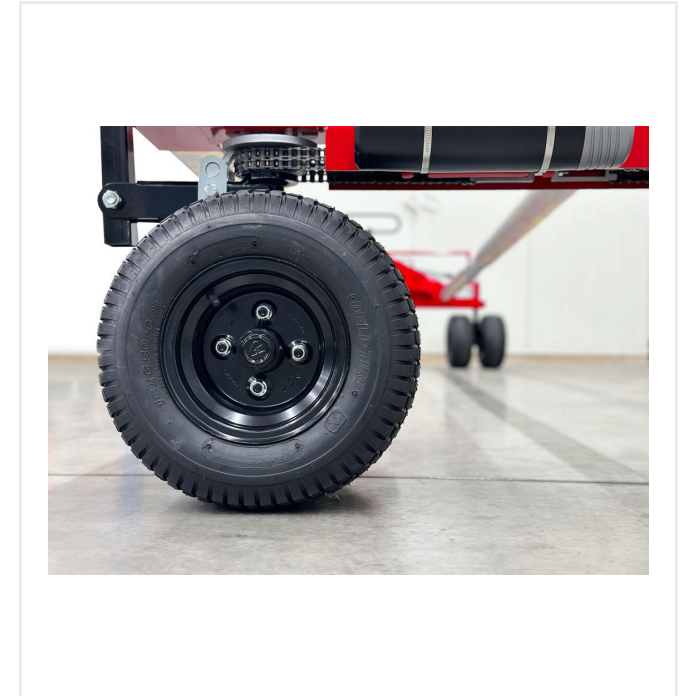

Avec le TurfRoller TR5000, le transport et le déroulement des lés de gazon synthétique lors de la pose sont quasiment un jeu d'enfant. Lors de la pose traditionnelle, les lés de gazon synthétique doivent être alignés, ce qui nécessite beaucoup de personnel, de travail et de temps. En revanche, avec le TurfRoller TR5000, la pose et le déroulement d'une bande sont si précis qu'il n'est pratiquement pas nécessaire de les aligner ensuite.

Les rouleaux de gazon synthétique jusqu'à 5 m de large peuvent ainsi être posés très facilement. Le TurfRoller TR5000 est composé de deux chariots. Chacun dispose de deux paires de pneus jumelés qui peuvent être dirigés avec un timon.

Ainsi, la pression au sol sur le support est minimale et le transport sur des couches de base non liées se fait sans effort.

Grâce à son mécanisme de direction intelligent, le TR5000 peut être manœuvré facilement et précisément dans toutes les directions.

TurfRoller - Outils et appareils

TurfRoller TR5000

Vues détaillées

TurfRoller TR5000

Transport possible de marchandises en rouleaux de 1,0 à 5,0 m

Powerfull

Hydraulic pump, lifting capacity up to 1.500 kg.

Manoeuvrable