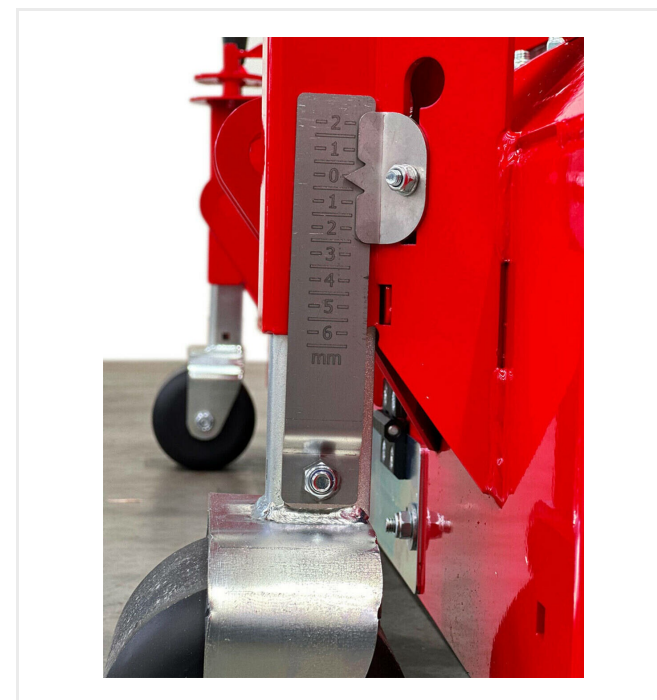

### Vues détaillées

**RotoTine RT1502**

**Precision**

Broches de réglage avec blocage de la profondeur de travail.

**Control**

Scale to control the working depth.