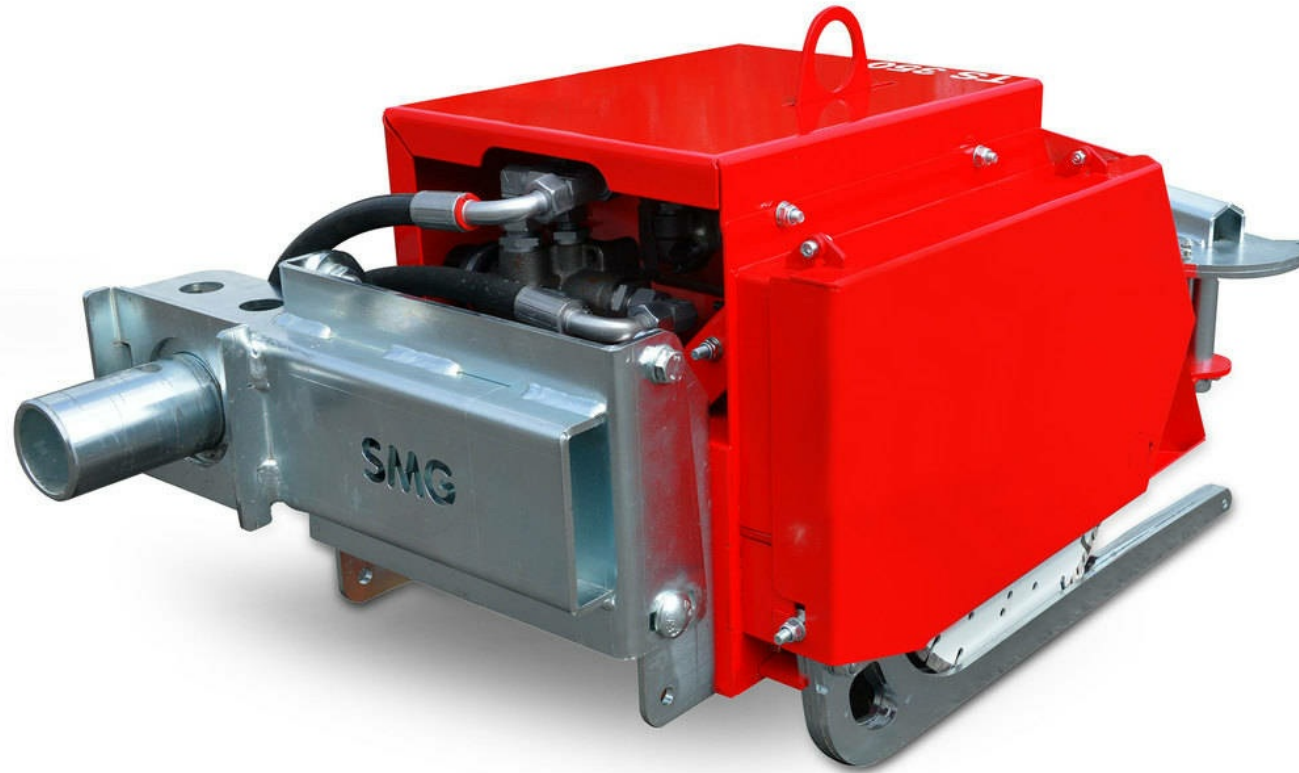

TurfSaw - Recyclage
TurfSaw TS350

TurfSaw - Recyclage

TurfSaw TS350

Numéro(s) d'article(s):

6213938

Machine à découper le gazon synthétique, avec ou sans matériau de remplissages.

Le TurfSaw TS350 découpe le gazon synthétique, avec ou sans matériau de remplissages. Un patin soulève alors le gazon synthétique et le guide vers la scie hydraulique. Les galets tendeurs facilitent alors la manipulation. La scie hydraulique est réglable en continu de 500 à 1 000 tours par un système électro-hydraulique. Le modèle TS350 atteint ainsi une vitesse de coupe de 50 mètres par minute. Le TurfSaw TS350 peut être utilisé avec toutes les chargeuses disponibles dans le commerce grâce à ses différents adaptateurs.

TurfSaw - Recyclage

TurfSaw TS350

Vues détaillées

**TurfSaw TS350 avec accessoire TurfGuard
TG2**

TurfSaw - Recyclage

TurfSaw TS350

Informations techniques

Entraînement	hydraulique
Entraînement	Chargeuse sur roues, chariot élévateur, tracteur
Avance	jusqu'à 80 m/min
Lame de scie	350 mm
Poids	65 kg
Dimensions	L 800 x l 400 x H 500 mm