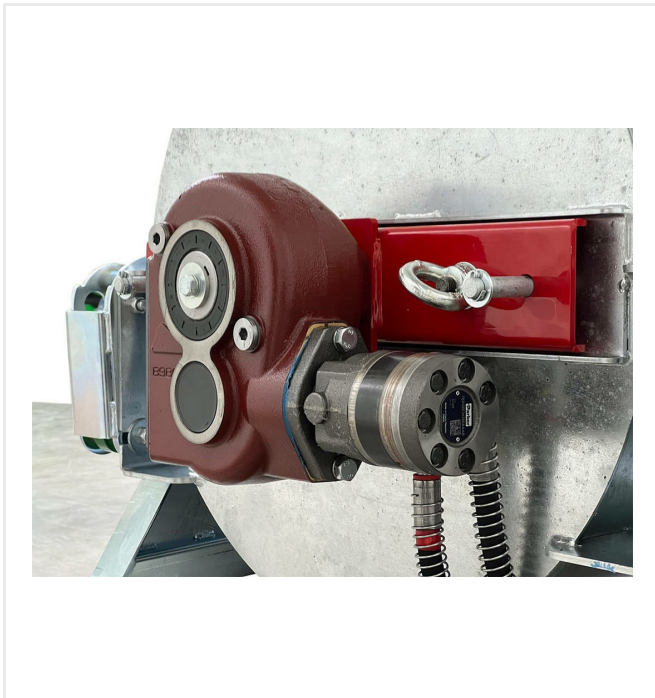

**מערבל עיסה עבור חומר מצמיד, גרגירי גומי וחצץ.
אפשרות: בור טעינה.**

חומרים למשטחי ספורט, כמו גרגירים, חצץ, שעם וציפוי PU מעורבבים עד לאיחוד על ידי M1202. MixMatic M1202 אידיאלי גם בשביל רצפות תעשייתיות, למשל עבור רצפות בטון או כיסויי רצפות שרף אפוקסי. המבנה החזק של המכונות מיועד לעמוד בתנאים הקשים ביותר של עבודה מתמשכת באתרי עבודה. לפיכך, ידית המילוי הנמוכה להעמסה והידראולית ההרמה החזקה לפריקה מהירה של החומר המעורב מתגלים כיתרונות מרכזיים. ערבוב אינטנסיבי במיוחד של החומרים מקצר את מחזורי הערבוב. שימוש בבור טעינה נוסף (אופציונלי) יכול לזרז את תהליך הערבוב. הידראולית ההרמה הבסיסית של המיקסר מקלה על הטעינה.

MixMatic - ערבול

MixMatic M1202D

סקירת פרטים

Proven

ריקון מכולות בכל המזבלות הסטנדרטיות

Safety

.Support legs ensure a safe stand

MixMatic M1202D

MixMatic - ערבול

MixMatic M1202D

סקירת פרטים

Powerfull

Hydraulic motor and gear for high mixing performance.

Protected

Steering elements protected under the engine hood.

Reliable