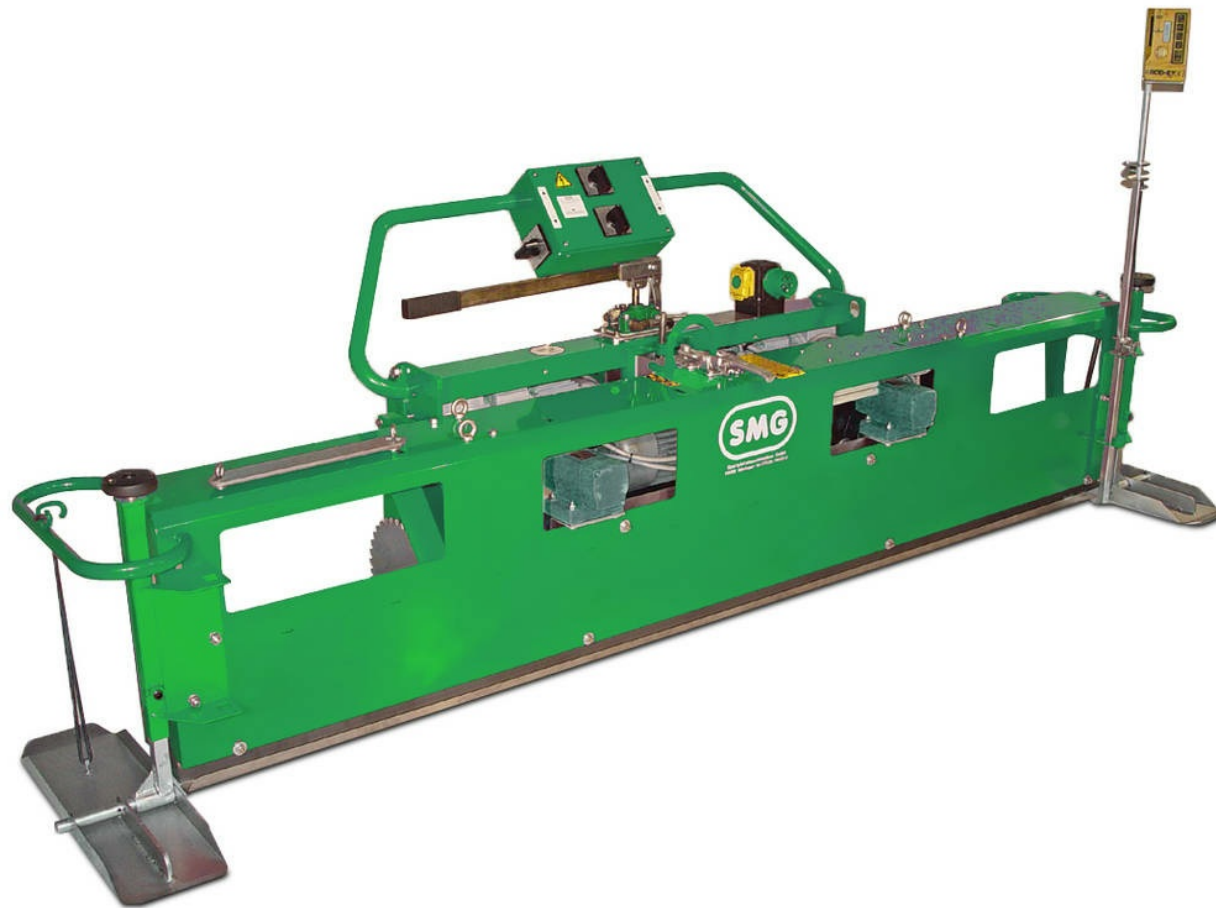

passion for sports grounds

דשא

חסלול

קומה תעשייתית - ריצוף / PlanoMatic
PlanoMatic P102

PlanoMatic / קומה תעשייתית - ריצוף

PlanoMatic P102

מספרי פריט:

6400181

**מרצף חצי אוטומטי עבור מנהץ מלוכד.
רוחב עבודה של 2,400 מ"מ, ביצועי שטח של מקסימום 230 מ"ר לשעה.**

PlanoMatic P102 מיועד למלא את כל הדרישות של התקנת רצפה תעשייתית. כיסוי שטח גבוה וקלילות הטיפול מפחיתים מאוד את דרישות כוח האדם וזמן העבודה.

עם מהירויות מתכווננות החל בכ- 0.8 מ' לדקה עד 1.6 מ' לדקה PlanoMatic P102 דוחס במהירות ובאופן אחיד כל סוג של ריצוף תעשייתי במעבר אחד.

נלגל יד מאפשר לווסת את עובי החיפוי כך שיתאים בדיוק לתנאים באתר העבודה. ניתן להשתמש בזה גם עם מוטות הרמה. הפירוש של איזון עם הנחיית לייזר הוא שניתן להניח כל מיני כיסויים עליונים בצורה אחידה לחלוטין.

סקירת פרטים

פריסת מגרפה והגה

מוט הרמה

מצמד מהיר עבור ההנעה המרכזית

PlanoMatic / קומה תעשייתית - ריצוף

PlanoMatic P102

מידע טכני

ביצוע	2 קילו-וואט (2,7 HP) / 400 וולט / 4 אמפר
מנוע	אלקטרו-מכני עם מנוע הילוכים דו-שלבי למהירות משתנה של 0.8 מ' לדקה עד 1.6 מ' לדקה קדימה ואחורה
רוחב התקנה	כ-2,400 מ"מ
ביצועי שטח	מקסימום 230 מ"ר לשעה
משקל	250 ק"ג
ממדים	אורך 2,800 x רוחב 1,000 x גובה 900 מ"מ