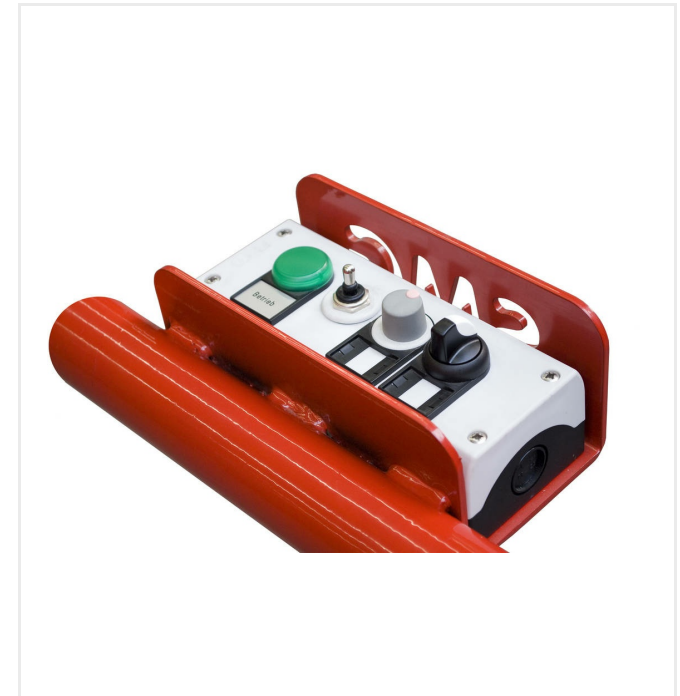

מרצף חצי אוטומטי למשטחי ספורט רב תכליתיים, מגרשי משחקים, מסלולים ומסלולי ריצה. רוחב עבודה של 1,100 מ"מ (משתנה), ביצועי שטח של 290 מ"ר לשעה.

P211 מונע על ידי מנוע גיר חשמלי, ובזכות ממירי התדר, מהירות הריצוף שלו ניתנת להתאמה. מוט ההיגוי מצויד ברכיבי הפעלה לנהיגה ולתנודת המגהץ. לחץ רוחבי על מוט ההיגוי קובע את כיוון הנסיעה של המכונה.

ניתן לשנות את הדחיסה של החומר ואת עובי ההתקנה באופן ידני. לכן, המכונה הקלת משקל הזו יכולה להיות מופעלת בקלות על ידי אדם אחד.

PlanoMatic - ריצוף

PlanoMatic P211

סקירת פרטים

כיוון ההסטה של המגהץ, הוא בעזרת גלגל יד ידני להתאמת עובי ההתקנה

פלטת מושב, עם מושב מתכוונן, מתאימה לשני הצדדים, להובלה בציר

PlanoMatic P211

PlanoMatic - ריצוף

PlanoMatic P211

סקירת פרטים

זרוע היגוי, להובלת הציר, עם רכיבי בקרה להנעה משתנה ולתנודה של מוט המגהץ.

PlanoMatic - ריצוף

PlanoMatic P211

מידע טכני

כוח	3 קילו-וואט (400) / 3 ph. / 4,1HP) / 50-60 הרץ / 5,5 אמפר
הנעת גרירה	מנוע חשמלי עם ממיר תדרים למהירות משתנה מ- 0.8 מ' לדקה עד 4.5 מ' לדקה
הנעת שרשרת	עם שרשראות סטנדרטיות 80 X 40 מ"מ
רוחב התקנה	1,100 מ"מ (משתנה)
ביצועי שטח	290 מ"ר לשעה
משקל	410 ק"ג
ממדים	אורך 1,890 x רוחב 2,680 x גובה 740 מ"מ