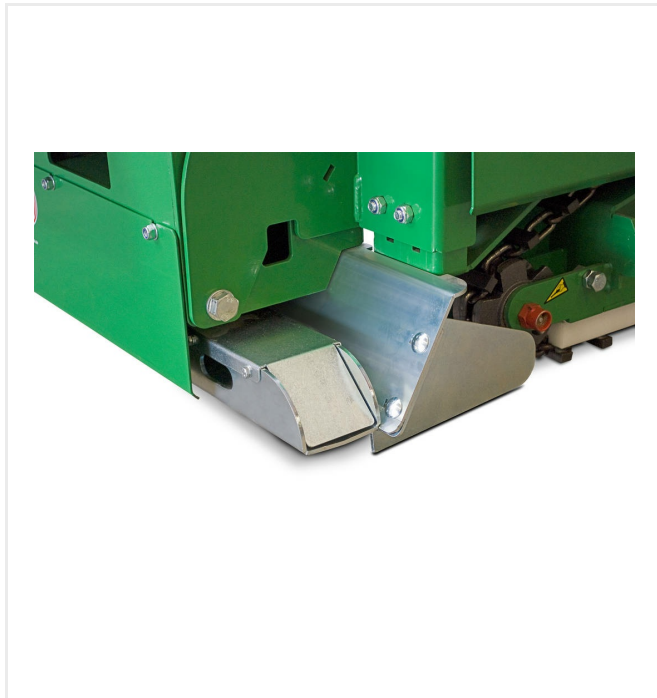

**מרצף חצי אוטומטי למשטחי ספורט רב תכליתיים, מגרשי משחקים ומסלולי ריצה.
רוחב עבודה של 1,500 מ"מ (משתנה), ביצועי שטח של 400 מ"ר לשעה.**

P215 מונע על ידי מנוע גיר חשמלי עם ממירי תדר. לפיכך, ניתן להתאים את מהירות הריצוף באופן משתנה. מוט ההיגוי מצויד ברכיבי הפעלה לנהיגה ולתנודת המגהץ. לחץ רוחבי על מוט ההיגוי קובע את כיוון הנסיעה של המכונה.

ניתן לכוון את זווית המגהץ לדחיסה אופטימלית של החומר. עובי הריצוף מתכוונן באמצעות שני גלגלי יד וניתן לשינוי ידני בכל זמן. שלדת המכונה מתרוממת על ידי שימוש במשאבת היד ההידראולית - הובלה או הזזת המכונה יכולה להתבצע על ידי אדם אחד בשל המשקל המועט.

PlanoMatic - ריצוף

PlanoMatic P215

סקירת פרטים

מגהץ מחומם עם מגבילים בצד להתקנה אחידה וחלקה

משאבת יד הידראולית להרמה ידנית למעלה/מטה של המכונה

PlanoMatic P215

PlanoMatic - ריצוף

PlanoMatic P215

מידע טכני

כוח	3,5 קילו-וואט (4,8 HP) / 3 ph. / 50-60 הרץ / 6,5 אמפר
הנעת גרירה	מנוע חשמלי עם ממיר תדרים למהירות משתנה מ- 0.8 מ' לדקה עד 4.5 מ' לדקה
הנעת שרשרת	עם שרשראות סטנדרטיות 40 X 80 מ"מ
רוחב התקנה	1.500 מ"מ (משתנה)
ביצועי שטח	400 מ"ר לשעה
משקל	460 ק"ג
ממדים	אורך 2,356 x רוחב 2,680 x גובה 740 מ"מ