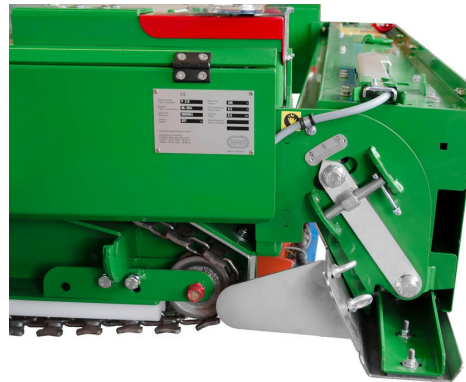

P218 מצויד בלוח בקרה אחד בלבד, שניתן לתקן אותו בצד שמאל או ימין, לפי הצורך. לכן, כל הפונקציות שלו ניתנות ליישום בקלות ובבהירות. על מנת להבטיח משטח אחיד, המגהץ עולה במהירות לטמפרטורה עם מוטות חימום חשמליים מוכחים.

תרמוסטט הבקרה שומר על טמפרטורת הפעולה של המגהץ קבועה במהלך הריצוף. מהירות הנדנוד של המגהץ ניתנת להתאמה. ניתן לגוון באופן ידני את העוביים של 0 - 50 מ"מ על ידי סיבוב שני גלגלי הידיים על המגהץ.

P218 ניתן להרמה בעזרת משאבת היד. לניקוי ותחזוקה, ניתן לסובב את המגהץ בקלות כלפי מעלה. ניתן להחליף את השרשראות ברוחב 80 מ"מ בכמה צעדים פשוטים.

PlanoMatic - ריצוף

PlanoMatic P218

סקירת פרטים

משאבה ידנית להרמה ידנית של המכונה
למעלה/מטה

כדי להתאים את ההטיה של המגהץ, יש מגבילים בצד
להתקנה אחידה וחלקה

PlanoMatic P218

PlanoMatic - ריצוף

PlanoMatic P218

מידע טכני

כוח	6 קילו-וואט (2,400 / 3 ph. / HP) וולט / 50 - 60 הרץ / 11 אמפר
הנעת גרירה	2 מנועי הילוכים A.C (מנווטים על ידי ממיר תדרים) / מקסימום 4.5 מ' לדקה.
הנעת שרשרת	עם שרשראות 80 X 40 מ"מ
רוחב התקנה	כ-1800 מ"מ (משתנה)
ביצועי שטח	490 מ"ר לשעה
משקל	702 ק"ג
ממדים	אורך 2,640 x רוחב 2,440 x גובה 820 מ"מ