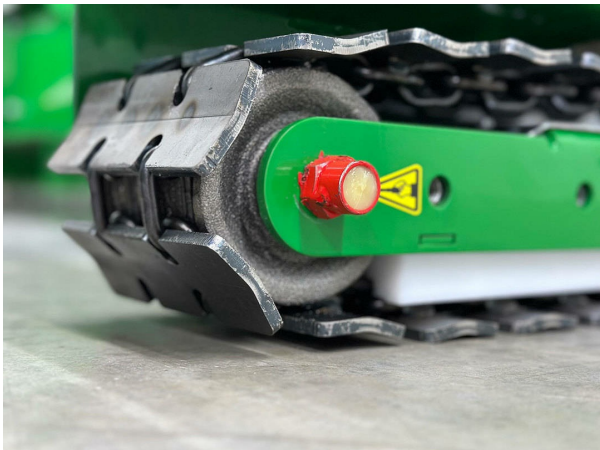

P936 מצויד בבקרת-עקומות אוטומטית עבור מסלולי ריצה ותושבת מבוקרת הידראולית. ניתן לקבע את מושב המפעיל משמאל או מימין, לפי הצורך, והוא מתכוונן כדי לספק את המיקום הארגונומי ביותר עבור המפעיל. בנוסף, P936 מספק התקנה חלקה בעזרת מכשיר ההרמה האופציונלי שלו (חיישן/יחידת מישוש).

לכן, עבודה ידנית על תפרים הופכת לכמעט מיותרת. הגדרות עובי הריצוף של 0 - 50 מ"מ ניתנות לשינוי בקלות על ידי לחיצה על כפתור הממוקם משני צידי לוח הבקרה. כאפשרות נוספת ניתן להציע את המרצף עם גנרטור מתאים.

שלדת ההובלה של P936 מופעלת בצורה אלקטרו-הידראולית. משאבה ידנית נוספת מאפשרת הרמה של המכונה ללא ספק כוח חיצוני.

PlanoMatic P936 - ריצוף

סקירת פרטים

Curve Control

Control Panel both side, all operating functions including integrated curve control

Comfortable

.Adjustable operator seat and control panel

PlanoMatic P936

PlanoMatic P936 - ריצוף

סקירת פרטים

Traction

Extra wide track chassis (153 mm) for use on all subbases

Precision

Spindles with scale to combine with optional levelling device

Hybrid

Electro / mechanical lifting pump to raise and lower the chassis