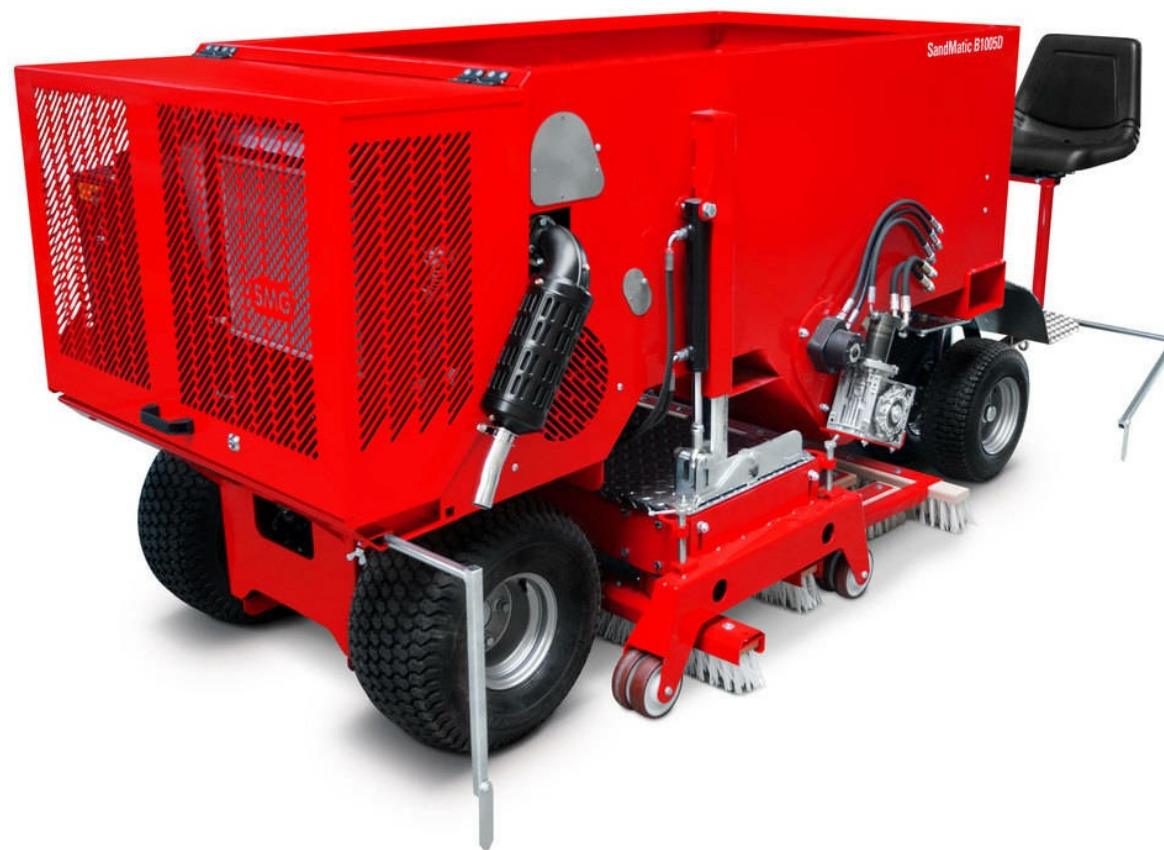

passion for sports grounds

דשא

חסלול

חילוי - SandMatic
SandMatic B1005D

SandMatic - מילוי

SandMatic B1005D

מספרי פריט:

6213089

**מכונת נסיעה למילוי דשא מלאכותי.
תכולה של 800 ק"ג, רוחב עבודה של 1,000 מ"מ.**

SandMatic B1005D היא מכונה קומפקטית למילוי אוטומטית ומונעת עצמית המספקת מינון מדויק של חול וגומי לתוך משטחי דשא מלאכותי מודרניים. מצוידת בטכנולוגיית המברשת החדשנית של SandMatic B1503 ו-SandMatic B1505 המוכחות, מכונה זו עומדת בדרישות הספציפיות הדרושות למערכות הדשא המלאכותי המודרניות, אפילו עבור כלונסאות גבוהות במיוחד. SandMatic B1005D יכול להכניס את החומר לתוך המשטחים במצב קדימה או אחורה. הילוך המאפשר תמרון מהיר. לכן יעילות המכונה ניכרת - עם עוצמת מילוי בין 40-12,5 ק"ג למ"ר.

רוחב העבודה הוא 1,000 מ"מ. המכונה מונעת על ידי מנוע דיזל 3 צילינדרים עם ביצועים של 14,9 קילוואט (HP 20,2). מושב נהג נוח עם תנוחת מושב מתכווננת (שמאל/ימין) מבטיח תצוגה ברורה לעבודה ותפעול ארגונומי.

מילוי - SandMatic
SandMatic B1005D

סקירת פרטים

SandMatic B1005D

SandMatic B1005D - מילוי

מידע טכני

מנוע	מנוע דיזל קובוטה 3 צילינדרים, מקורר מים / 14,9 קילו-וואט (HP 20,2)
רוחב פיזור	1,000 מ"מ
ביצועי פיזור	2,5 - 40 ק"ג למ"ר
משקל המכונה כאשר ריקה	960 ק"ג
משקל מילוי מקסימלי / נפח מיכל	0,8 t / 1 m ³
ממדים	אורך 3,300 x רוחב 1,300 x גובה 1,300 מ"מ
ממדי משלוח	אורך 2,800 x רוחב 1,320 x גובה 1,283 מ"מ