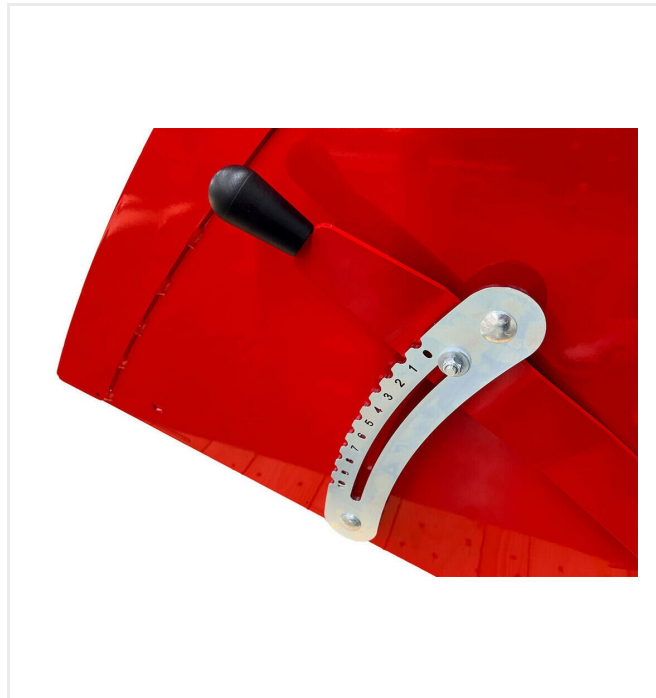

מספרי פריט:

6213812

את חפירה בהנעה על הקרקע להלבשה של דשא מלאכותי.

SS1200 נושא ומלביש חומר מילוי על דשא מלאכותי. כדי לפזר את המילוי, האת יורדת וכמויות התפוקה מותאמות על ידי שסתום ההזזה.

חיבורים עבור מיני-מעמיסים רב תכליתיים - מילוי
ביזרים נוספים למעמיסי מיני רב תכליתיים SS1200

סקירת פרטים

Wheels

Scale

Adapter

חיבורים עבור מיני-מעמיסים רב תכליתיים - מילוי
ביזרים נוספים למעמיסי מיני רב תכליתיים SS1200

סקירת פרטים

Chain

חיבורים עבור מיני-מעמיסים רב תכליתיים - מילוי ביזרים נוספים למעמיסי מיני רב תכליתיים SS1200