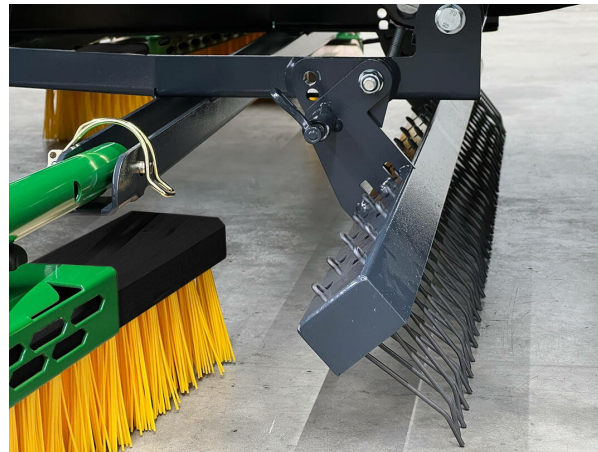

CareMax CM2B מצויד במברשות משולשות תלויות מתנדנדות המותקנות מתחת למכונה, כמו גם מברשת גרירה המותקנת מאחור ומספקת רוחב עבודה של 2,400 מ"מ. CareMax CM2B והטכנולוגיה המוכחת המשולבת שלו יבטיחו שמאפייני הביצועים הפיזיים של הדשא המלאכותי יישמרו בכל עת. ניתן להרים את האביזר המותקן מאחור באופן הידראולי לצורך הובלה. שתי גלגלות מובילות/גלילות הובלה מאפשרות הפעלה מדויקת לאורך מזנונים ואחסון עדין של המברשות.

תחזוקה - CareMax CareMax CM2B

סקירת פרטים

Easy handling

.Ergonomically arranged operating controls

Advanced Maintenance

.Rotating brush for advanced maintenance

CareMax CM2B

SMG dust filter

Self-cleaning dust filter comply with DIN EN60335-2-69/dust class "M" and EN779 "F8" or "F9"

Gently

Working depth of the steel tines are adjustable for gently loosening of the infilling material

Display

.to control functions and service intervals