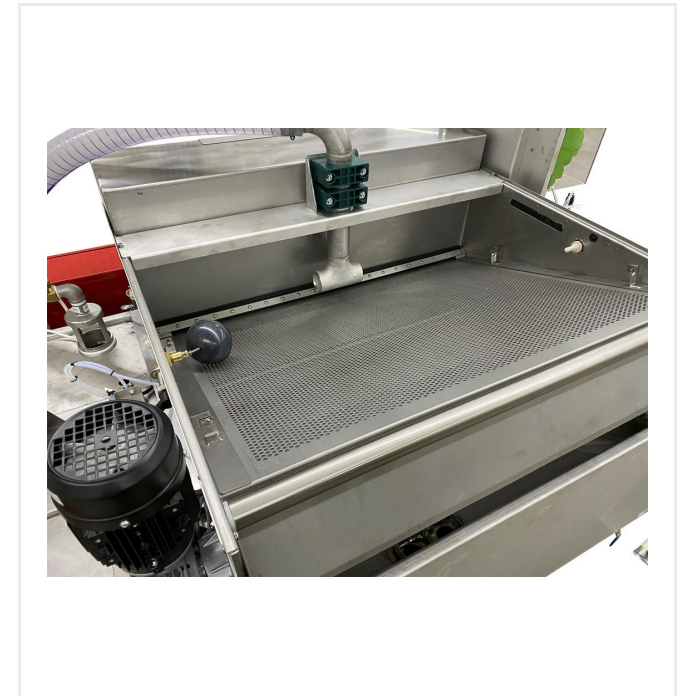

ClearMatic CM1800

תחזוקה - ClearMatic ClearMatic CM1800

סקירת פרטים

קופסת מתגים מרכזית עם תצוגה לשליטה על כל המשאבות וכו'.

חיישנים לבדיקת עכירות, זרימה ורמות מילוי

מסנן-חגורה עם צמר פילטר עמיד-בפני קריעה (120 מיקרומטר) כולל מיכל איסוף עם מתג צף