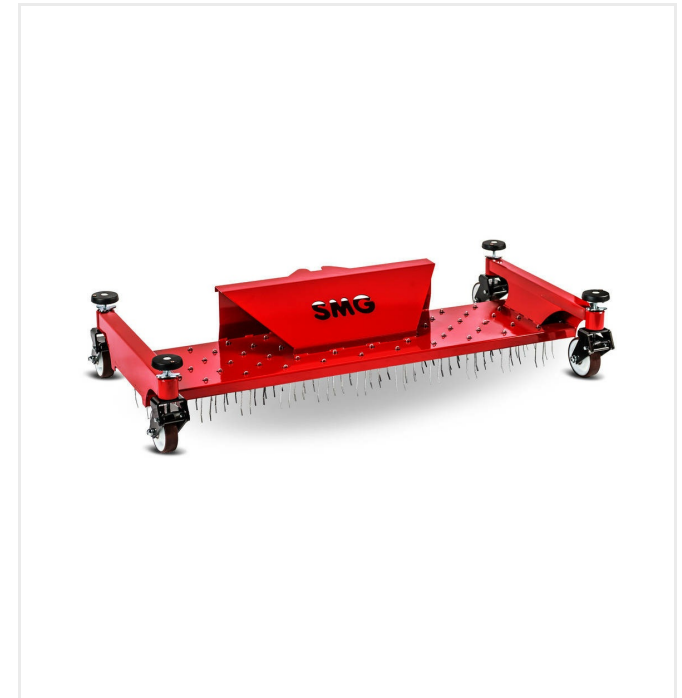

SportChamp SC2BL

SportChamp - תחזוקה

SportChamp SC2BL

סקירת פרטים

בעדינות

צמיגים במיוחד בשביל שימוש על דשא המבטיחים לחץ נמוך על הקרקע.

SportChamp - תחזוקה SportChamp SC2BL

אפשרויות

מברשת יישור- / מכשיר לפירוק
מספר פריט 6220935 + 6223425

או עם מברשת נוספת זמינה
מספר פריט 6220935 + 6221475

מכשיר מברשת ליישור
מספר פריט 6220935

מברשת מסתובבת SC3
מספר פריט 6239163

רוחב עבודה של 1000 מ"מ.

מברשת גריפה
מספר פריט 6400027

מברשת מנוגדת
מספר פריט 6400177

מברשת לפיזור
מספר פריט 6400132

SportChamp - תחזוקה SportChamp SC2BL

אפשרויות

מברשת מתנדנדת OS1100

מספר פריט 6224217

מברשת מתנדנדת OS1100 כדי להבריש חול/גומי/ חומרי מילוי אורגניים לדשא מלאכותי. רוחב העבודה הוא 1,100 מ"מ.