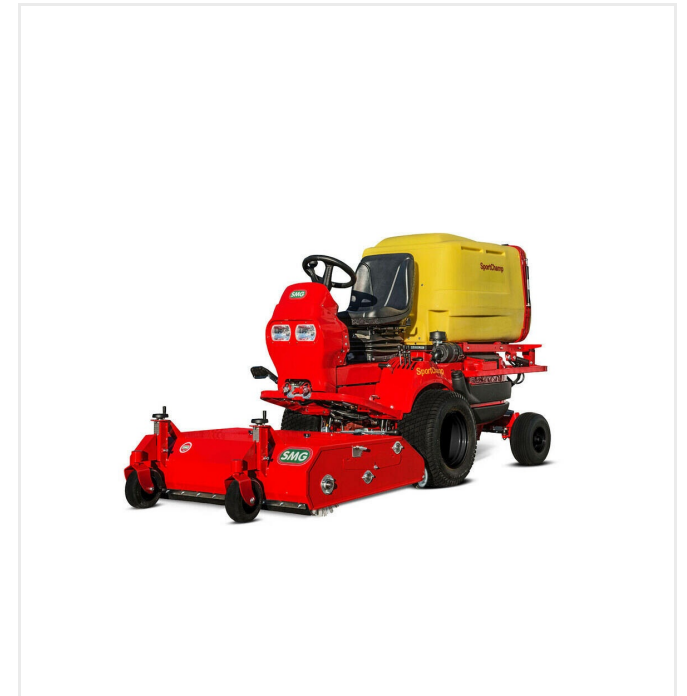

SportChamp - תחזוקה

SportChamp SC2BL

סקירת פרטים

נחות

מסננת רטט מתכוננת בין 4 - 10 מ"מ, מנקה לכלוך מחומר המילוי בהחזרה בזמנית.

בירור

תצוגה עם שעות פעילות למרווחי תחזוקה כולל הודעת קוד שניאה לניטור כל הפונקציות.