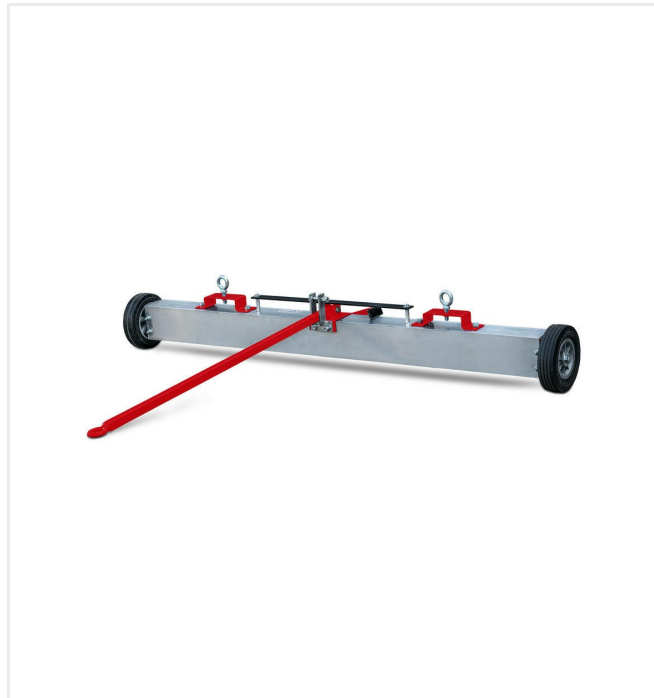

מברשת גריפה
מספר פריט 6400027

מברשת מנוגדת
מספר פריט 6400177

מברשת לפיזור
מספר פריט 6400132

SportChamp - תחזוקה SportChamp SC2BL

אפשרויות

מברשת מתנדנדת OS1100

מספר פריט 6224217

מברשת מתנדנדת OS1100 כדי להבריש חול/גומי/ חומרי מילוי אורגניים לדשא מלאכותי. רוחב העבודה הוא 1,100 מ"מ.

מוט מגנטי ML1500

מספר פריט 6220297

מוט מגנט לתחזוקת דשא מלאכותי

מכשיר לשאיבת עלים

מספר פריט 6400112

תחזוקה - SportChamp SportChamp SC2BL

אפשרויות

מברשת מסתובבת 1,000 מ"מ
מספר פריט 6400029