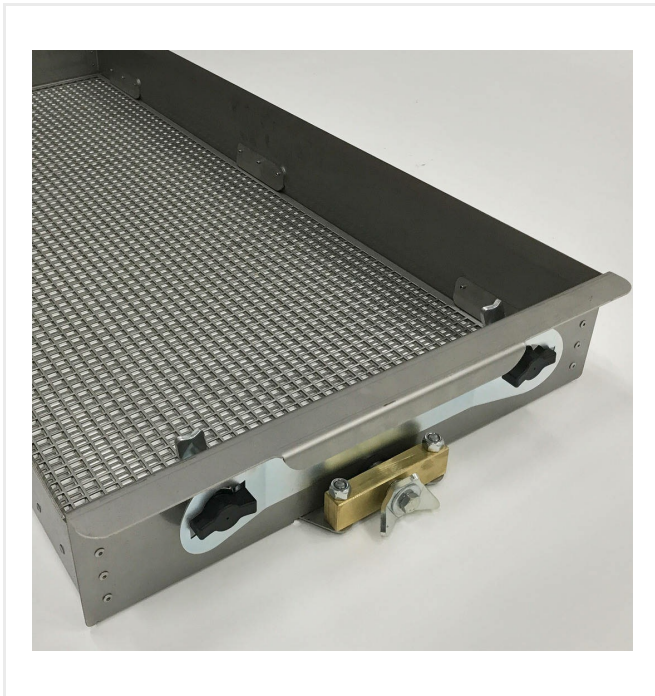

SportChamp - תחזוקה

SportChamp SC2BL

סקירת פרטים

נחות

מסננת רטט מתכוננת בין 4 - 10 מ"מ, מנקה לכלוך מחומר המילוי בהחזרה בזמנית.