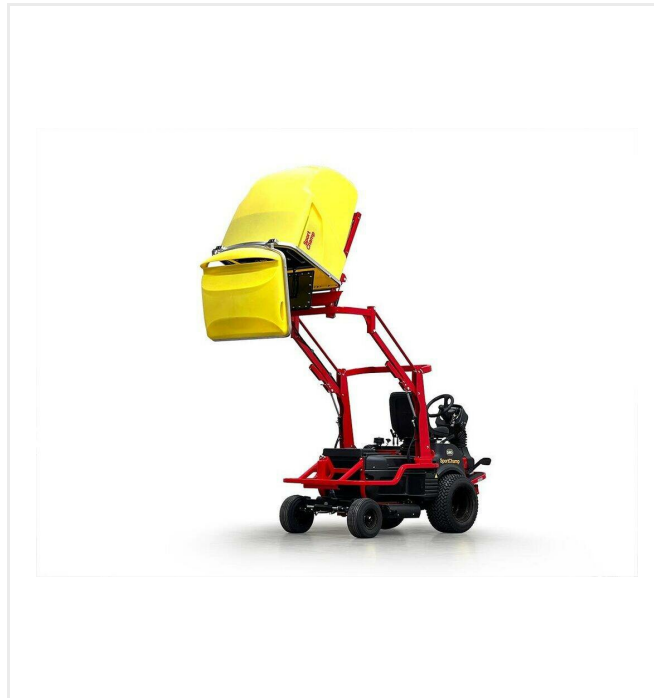

Hydraulic lifting of container

.Allows comfortable emptying in containers