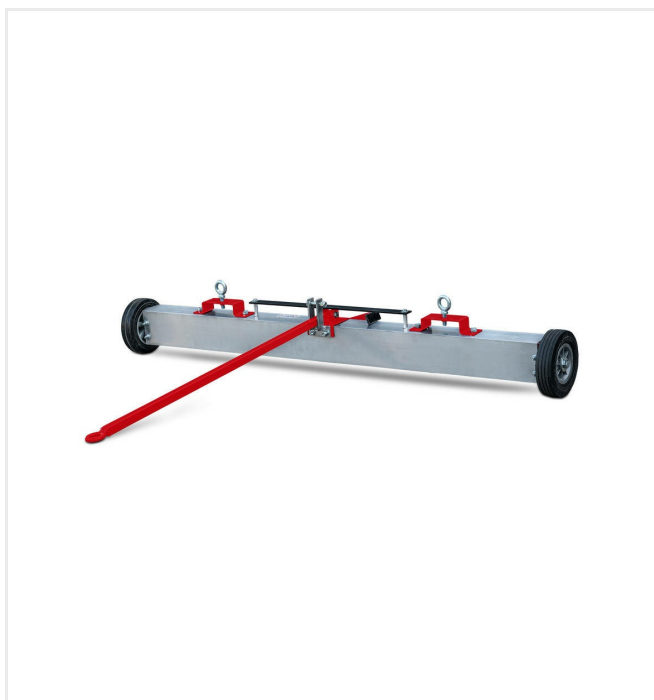

מוט מגנטי ML1500

מספר פריט 6220297

מוט מגנט לתחזוקת דשא מלאכותי