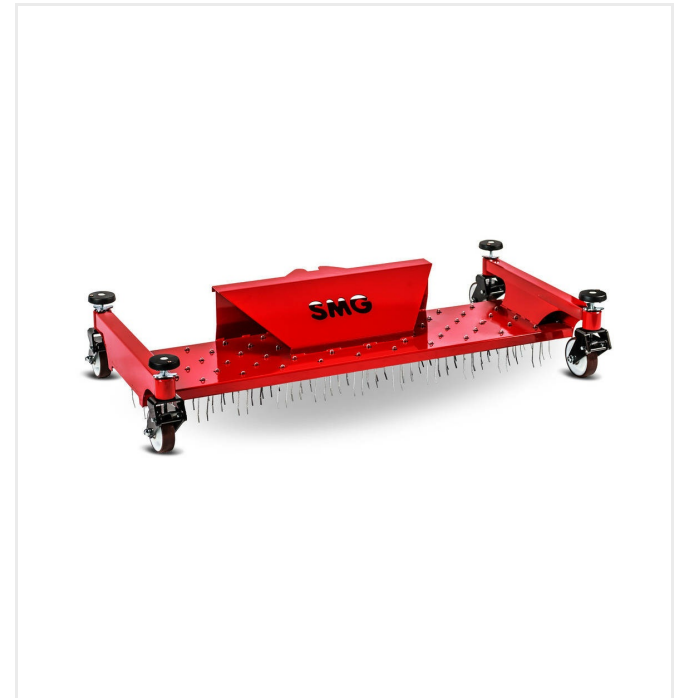

#### Wheels

Tires especially for use on turf ensure minimal pressure on the ground

SportChamp - תחזוקה  
SportChamp SC3D4HL

אפשרויות

מברשת יישור- / מכשיר לפירוק  
מספר פריט 6220935 + 6223425

או עם מברשת נוספת זמינה  
מספר פריט 6220935 + 6221475

מכשיר מברשת ליישור  
מספר פריט 6220935

מברשת מסתובבת SC3  
מספר פריט 6239163

רוחב עבודה של 1000 מ"מ.

מברשת גריפה  
מספר פריט 6400027

מברשת מנוגדת  
מספר פריט 6400177

מברשת לפיזור  
מספר פריט 6400132

**מברשת מתנדנדת OS1100**