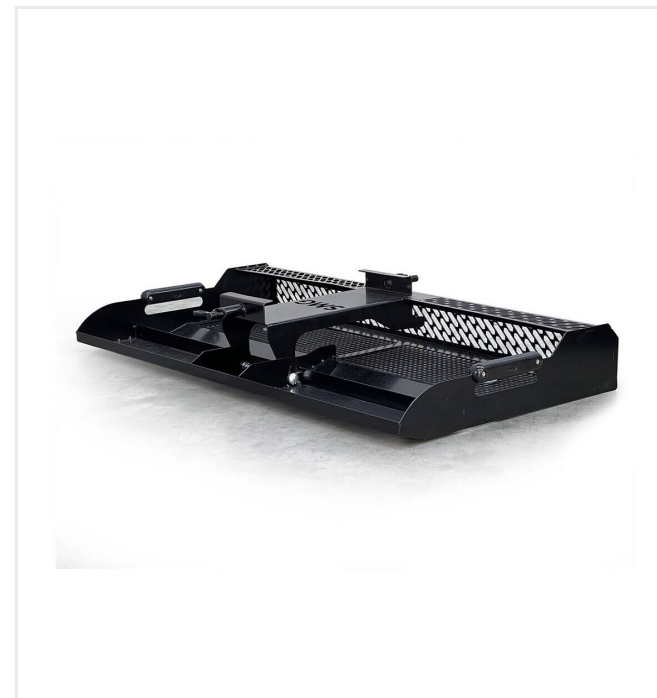

.The TurfBoy TB1 ECO is driven by a 8,5 kW (11,56 HP) air-cooled petrol engine

.The TB1 ECO has an adjustable row of tines for decompacting the infill with a working width of 1,100 mm

.The triangular brushes for brushing the fibres with a working width of 2,000 mm are liftable

.The TB1 ECO is also equipped with a hitch for various attachments e.g. triangular brushes, drag mat, magnet bar and the BeltSpreader BS800

TurfBoy - תחזוקה TurfBoy TB1 ECO

סקירת פרטים

Safety

.Locking position for tines

LeaveSweep LS900

Optional LeaveSweep with adjustable sieve from 4
.- 10mm to collect leaves and debris

TurfBoy - תחזוקה

TurfBoy TB1 ECO

אפשרויות

TurfCare TCA1400

מספר פריט 6400160

מכשיר מונע על הקרקע, נגרר-מאחור לניקוי וטיפול בדשא מלאכותי

מפזר חגורות BS800

מספר פריט 6221306

מפזר המונע על הקרקע עבור דשא מלאכותי

LeaveSweep LS900

מספר פריט 6240652

Optional LeaveSweep with adjustable sieve from 4
.- 10 mm to collect leaves and debris

מברשת משולשת DB1000F