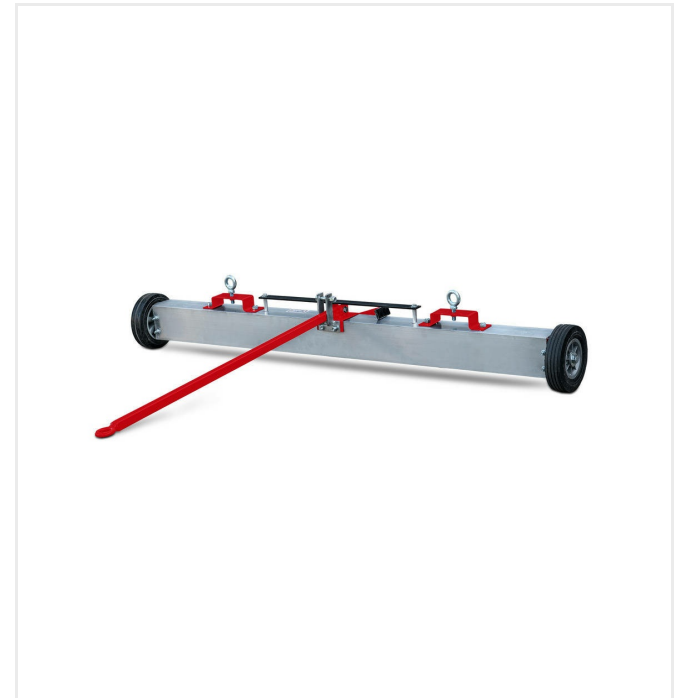

TurfBoy - תחזוקה

TurfBoy TB1 ECO

אפשרויות

מוט מגנטי ML1500

מספר פריט 6220297

מוט מגנט לתחזוקת דשא מלאכותי