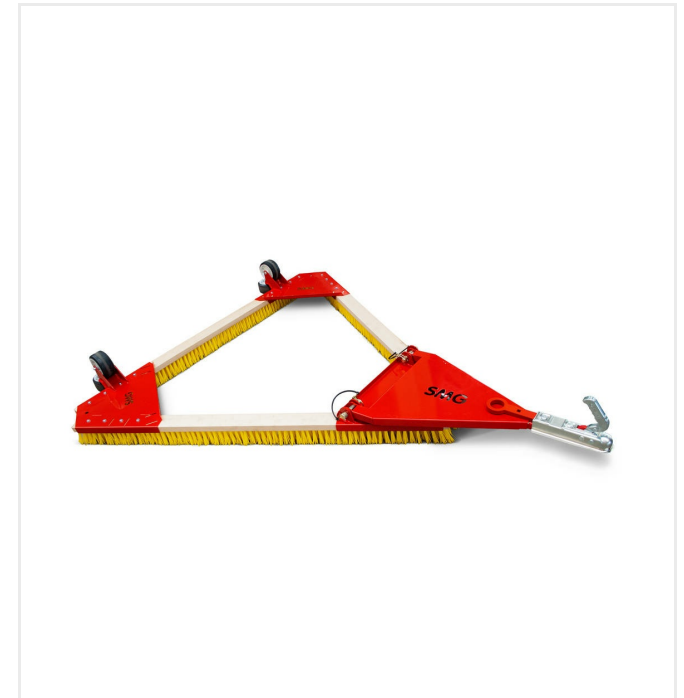

מספר פריט 6235134

מברשת משולשת קלה, חזקה ומתקפלת לדשא מלאכותי.

מברשת משולשת DB1600F

מספר פריט 6236543

מברשת משולשת קלה, חזקה ומתקפלת לדשא מלאכותי

מברשת משולשת DB1600

מספר פריט 6211805

מברשת משולשת לדשא מלאכותי