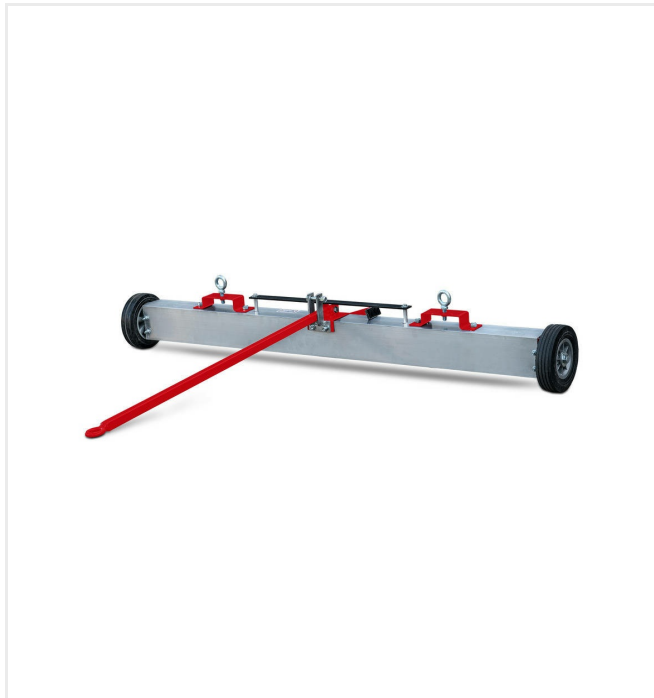

TurfBoy - תחזוקה

TurfBoy TB2 / TB2T

אפשרויות

מברשת משולשת DB1600F

מספר פריט 6236543

מברשת משולשת קלה, חזקה ומתקפלת לדשא מלאכותי

מברשת משולשת DB1600

מספר פריט 6211805

מברשת משולשת לדשא מלאכותי

מפזר חגורות BS800

מספר פריט 6221306

מפזר המונע על הקרקע עבור דשא מלאכותי

Decompacting unit

מספר פריט 6239732

מוט מגנטי ML1500

מספר פריט 6220297

מוט מגנט לתחזוקת דשא מלאכותי

מברשת משולשת DB1000F

מספר פריט 6235134

מברשת משולשת קלה, חזקה ומתקפלת לדשא מלאכותי.

תחזוקה - TurfBoy
TurfBoy TB2 / TB2T

אפשרויות

Rubber drag mat

Art.-No. 6400241