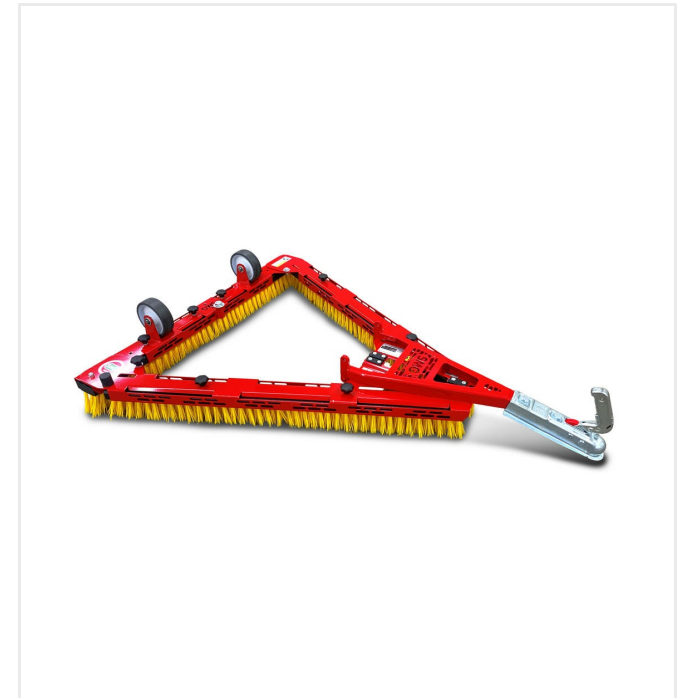

TurfBoy - תחזוקה

TurfBoy TB2 / TB2T

אפשרויות

מברשת משולשת DB1600F

מספר פריט 6236543

מברשת משולשת קלה, חזקה ומתקפלת לדשא מלאכותי

מברשת משולשת DB1600

מספר פריט 6211805

מברשת משולשת לדשא מלאכותי

מפזר חגורות BS800

מספר פריט 6221306

מפזר המונע על הקרקע עבור דשא מלאכותי

Decompacting unit

מספר פריט 6239732

מוט מגנטי ML1500

מספר פריט 6220297

מוט מגנט לתחזוקת דשא מלאכותי

מברשת משולשת DB1000F

מספר פריט 6235134

מברשת משולשת קלה, חזקה ומתקפלת לדשא מלאכותי.

תחזוקה - TurfBoy
TurfBoy TB2 / TB2T

אפשרויות

Rubber drag mat

Art.-No. 6400241